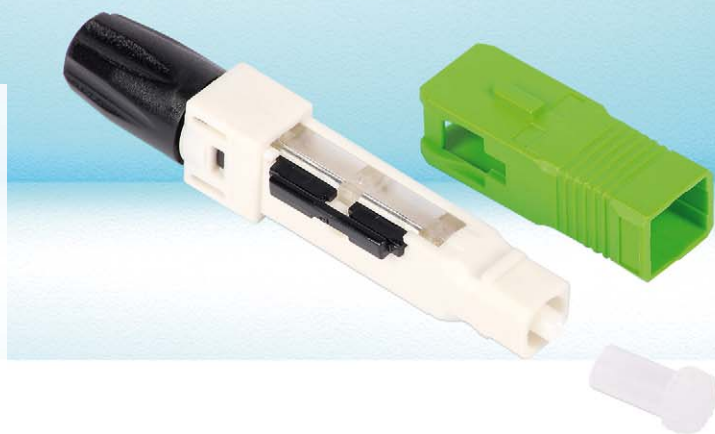

AF-010**РАЗЪЕМЫ SC/APC
(10 шт.)****ДЛЯ КАБЕЛЕЙ 250 мкм ИЛИ 900 мкм****ШАБЛОН РЕЗКИ В КОМПЛЕКТЕ
С КАЖДЫМ РАЗЪЕМОМ**

Комплект разъемов AF-010 SC / APC, поставляемый PROMAX, поставляется партией из 10 единиц. Каждый разъем индивидуально герметизирован и подходит для оптических волокон диаметром 250 мкм и 900 мкм.

Чтобы упростить установку волоконно-оптических соединителей в полевых условиях, он включает в себя держатель и шаблон для резки, напечатанный в реальном масштабе.

**НАЛИЧИЕ**

- ✓ **OP-040B - Дополнительные инструменты для наборов для сварки:** чистящие салфетки с изопропиловым спиртом, ящик для утилизации, ножницы, очиститель разъемов, предварительно отполированные соединители, механический сварочный аппарат, VFL, чемодан
- ✓ **Соединительный комплект PL-10B:** Комплект PL-10B OP-040B + Тесак + Стриппер
- ✓ **Доступен в качестве отдельного аксессуара**