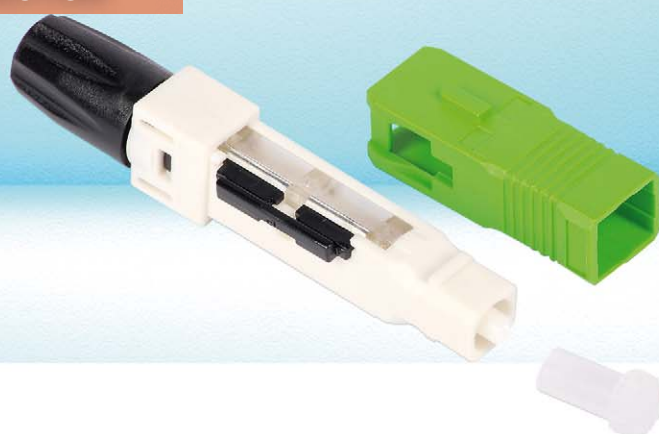

AF-010**KIT DE CONECTORES
(10 uds)****PARA CABLES DE 250 μ m O 900 μ m****GUÍA DE CORTE INCLUIDA CON CADA CONECTOR**

El kit de conectores SC/APC AF-010 proporcionado por PROMAX se entrega en lotes de 10 unidades. Cada conector está embalado individualmente y es apto para fibras ópticas de 250 μ m y de 900 μ m.

Para facilitar el montaje en campo de los conectores de fibra óptica, se incluye una guía de corte con las medidas impresas a escala real.

**DISPONIBILIDAD**

- ✓ **OP-040B - Complemento a los kits de fusión:** Toallas de alcohol isopropílico, depósito de fibras, tijeras, limpiador de conectores, conectores prepulidos, empalmador mecánico, VFL, maleta
- ✓ **Kit de empalme o conectorización PL-10B:** Kit OP-040B + Cortadora + Peladora
- ✓ **Disponible como accesorio independiente**