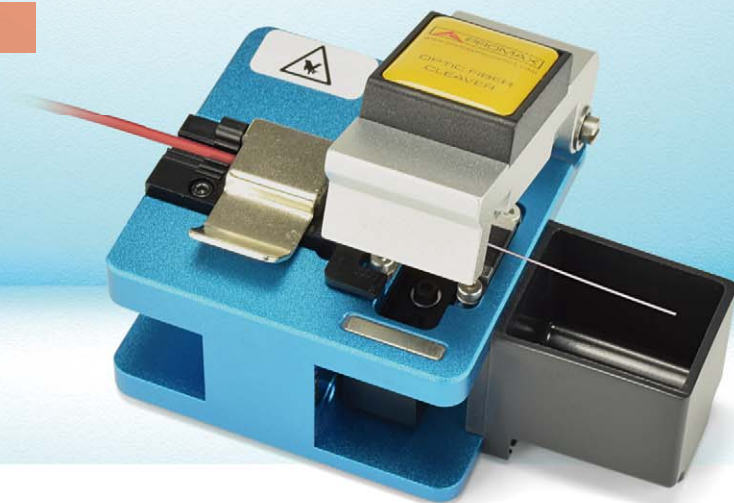

**AF-001**

# CORTADORA PARA FIBRA ÓPTICA

PARA FIBRAS DE DIÁMETRO 125  $\mu\text{m}$

HASTA 12000 CORTES

Diseño compacto, ligero y robusta. Ideal para aplicaciones en campo FTTx. Para fibras de diámetro 125  $\mu\text{m}$ . Vida útil de la cuchilla de unos 12.000 cortes.

La sujeción de la fibra se realiza mediante resortes asegurados con imanes.

## DISPONIBILIDAD

- ✓ **Kit de empalme o conectorización PL-10B:** Cortadora, peladora, toallas de alcohol isopropílico, depósito de fibras, tijeras, limpiador de conectores, conectores prepulidos, empalmador mecánico, VFL, maleta
- ✓ **Kit de fusión PROLITE-41:** Cortadora, 2 peladoras, electrodos de repuesto, pinzas, repuestos de pinzas, pera sopladora, dispensador de alcohol, tubos protectores, maleta
- ✓ **Kit de fusión PROLITE-42:** Cortadora, peladora, electrodos, tubos protectores, 2 baterías extraíbles, maleta.
- ✓ **Disponible como accesorio independiente**