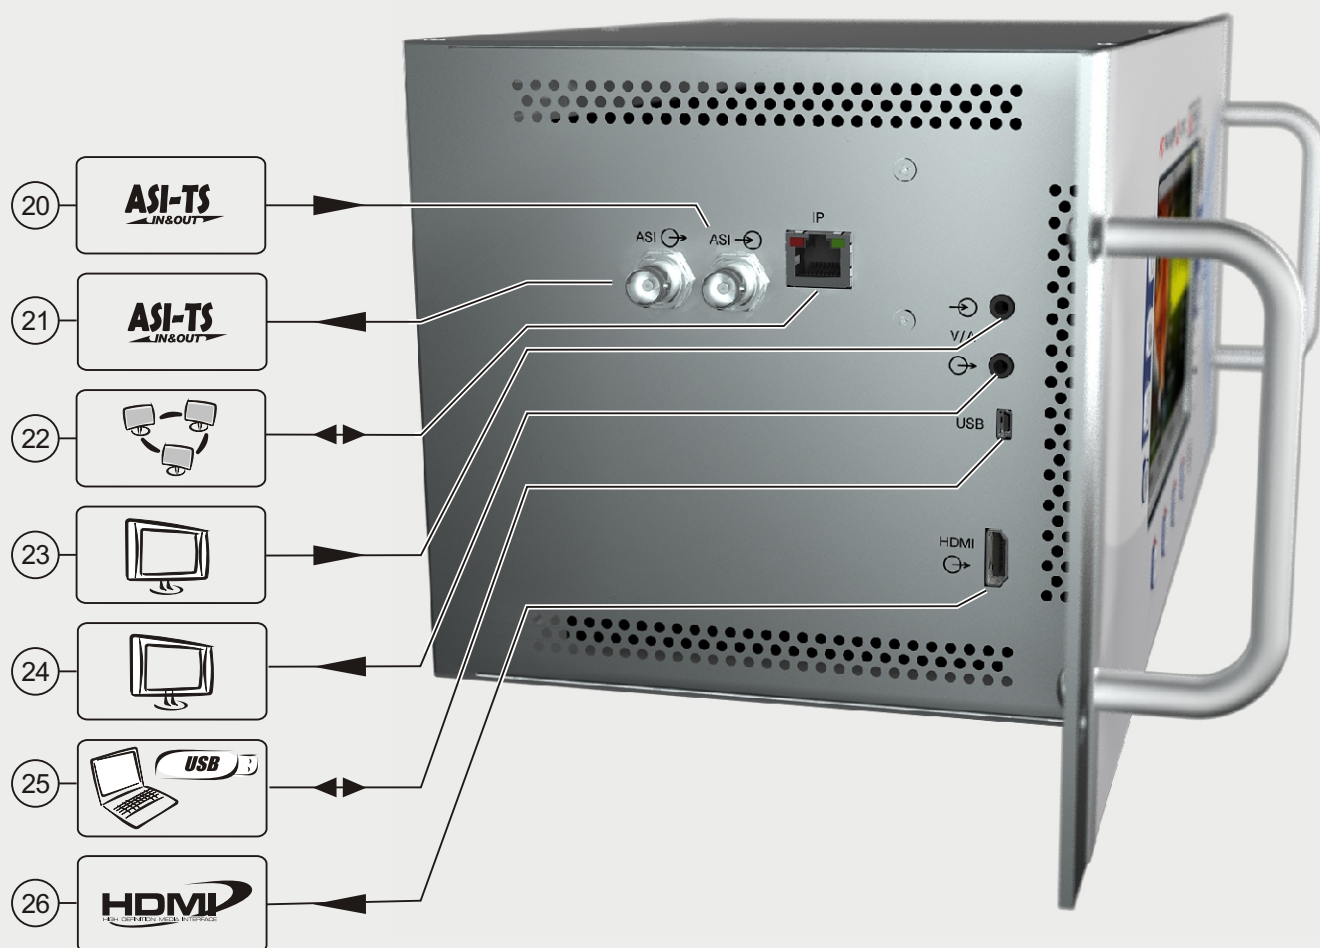

▶ PANTALLA TÁCTIL

▶ SELECCIÓN DE MENÚ

▶ SELECCIÓN DE FRECUENCIA

▶ ESCRITURA EN EL TECLADO VIRTUAL

VISTA POSTERIOR

- 15** Conector de alimentación
- 16** Interruptor Encender/Apagar
- 17** Fusibles
- 18** Conector de entrada para módulo CAM
- 19** Conector de **entrada** de RF

VISTA LATERAL

20 Entrada **ASI-TS**

21 Salida **ASI-TS**

22 Conector **ETHERNET**

23 Entrada de **Vídeo / Audio**

24 Salida de **Vídeo / Audio**

25 Conector **mini-USB**

26 Salida **HDMI**

REFERENCIA DE ICONOS DE PANTALLA

BARRA DE ESTADO

- | | |
|--|--|
|  Batería en carga |  Instalación actual |
|  Batería descargando , con indicador de tiempo restante |  Instalación comprimida |
|  Batería descargando . El nivel amarillo indica la carga restante |  Comandos JESS activos |
|  El USB está en modo puerto serie |  Tarea Programada |
|  Banda Satélite |  El Joystick está en modo multi-función. Un código de dos letras indica la función: |
|  Voltaje, señal 22 kHz y nivel de alimentación de LNB |  FR Sintonía por frecuencia |
|  Banda Terrestre |  CH Sintonía por canal |
|  Se encuentra insertada la memoria USB |  SP Cambio de SPAN |
|  Filtro LTE activado |  MK Mover marcador |
|  Fuente de Señal IPTV |  EC Cambio de eco/zoom |