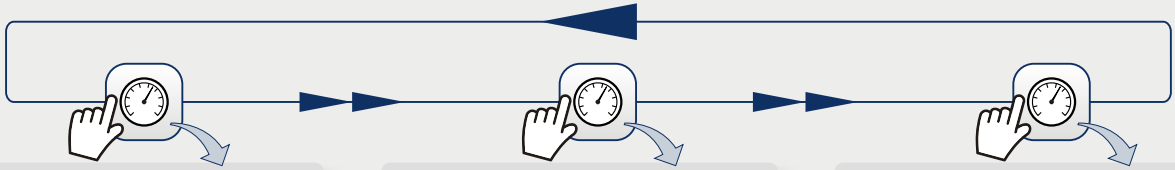

MEDIDAS

MEDIDAS COMPLETO