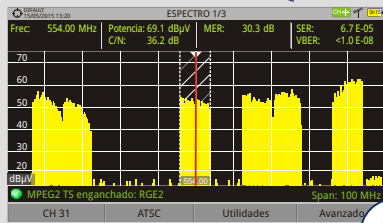

ANALIZADOR DE ESPECTRO

ESPECTRO + MEDIDAS