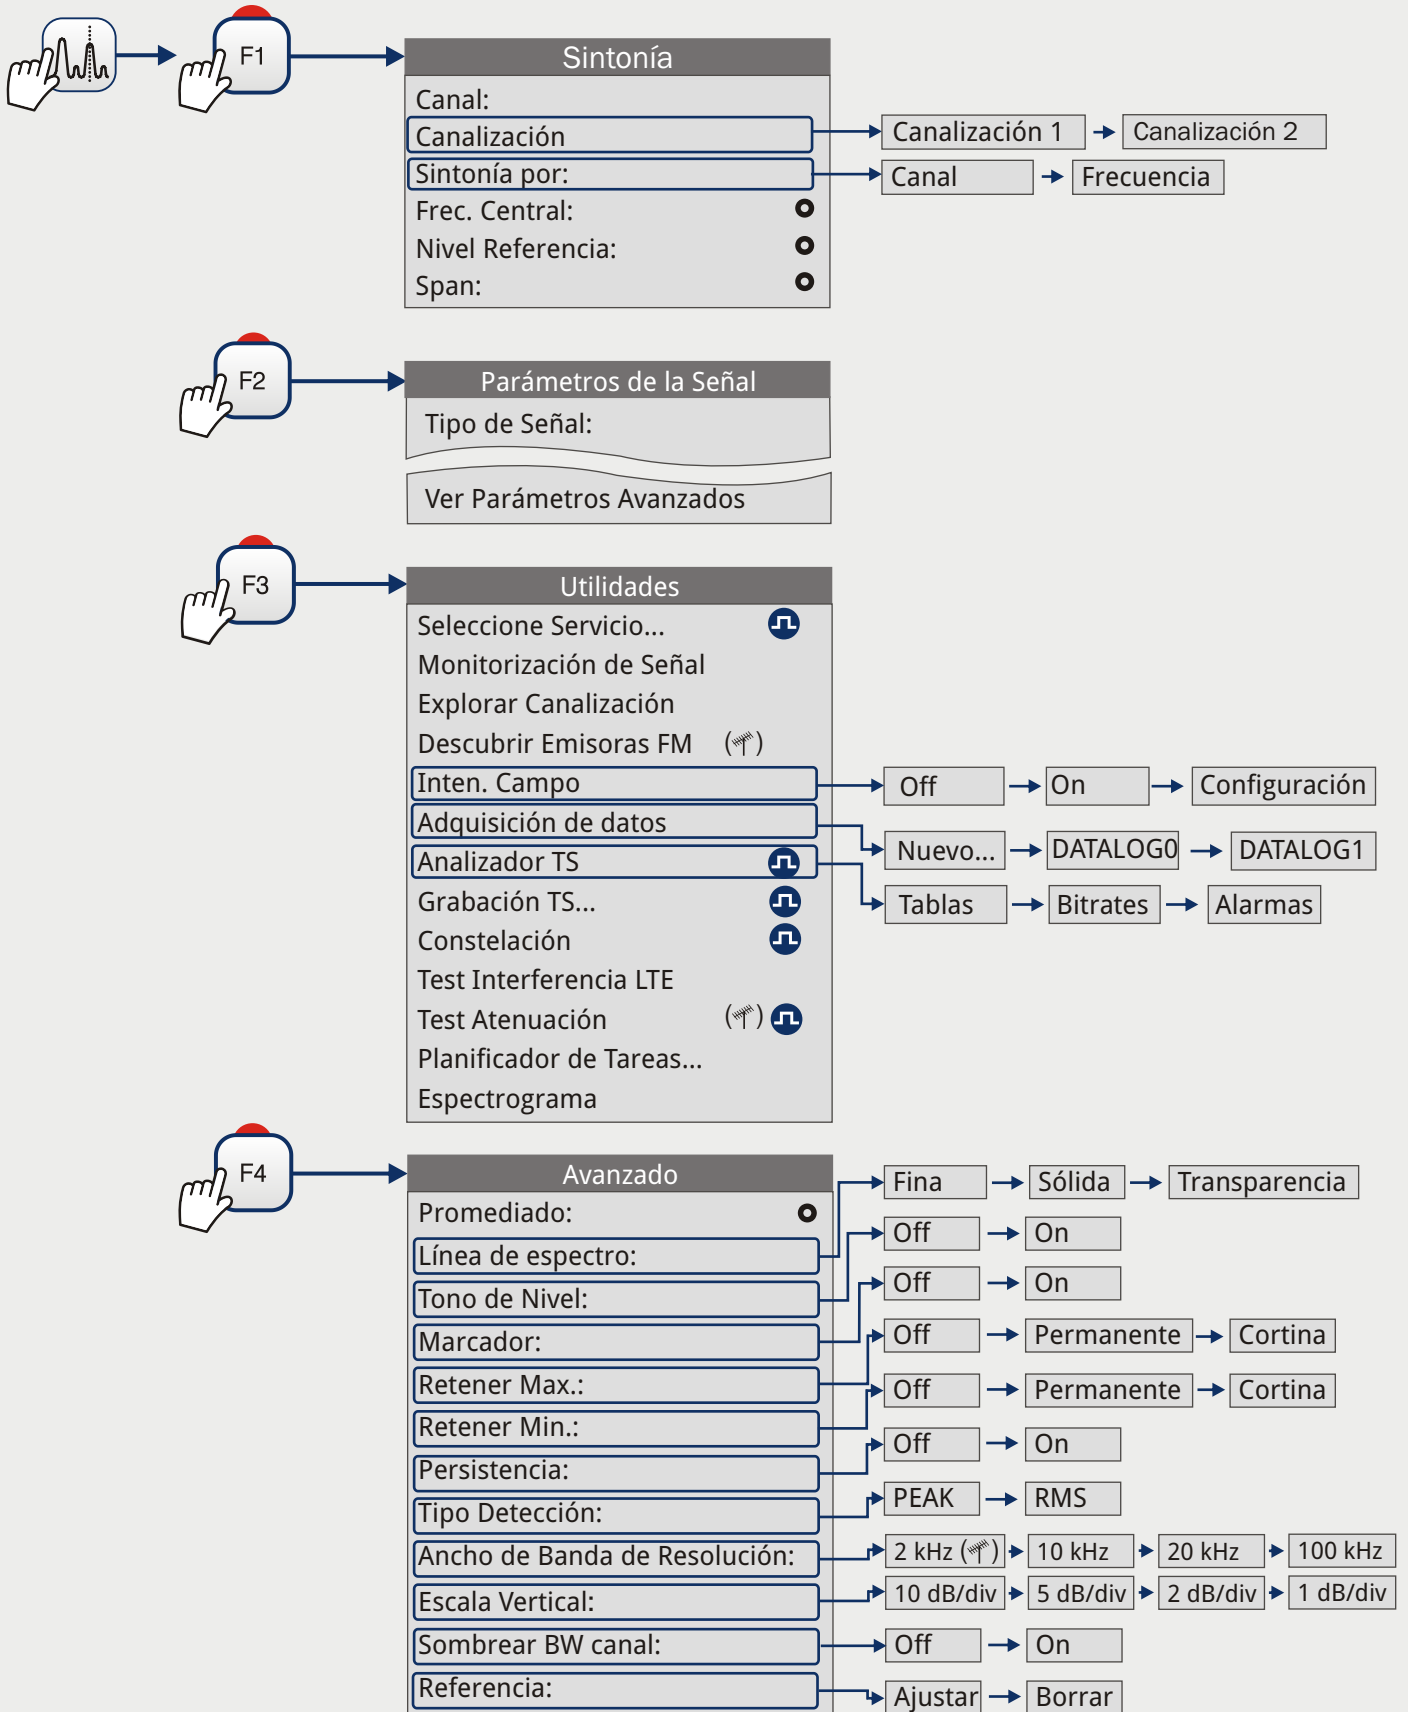

ANALIZADOR DE ESPECTRO

ESPECTRO + MEDIDAS

1/3

ESPECTRO + MEDIDAS + TV

2/3

ESPECTRO COMPLETO

3/3

TV

TV COMPLETO

1/3

TV + ESPECTRO + MEDIDAS

2/3

TV + DATOS SERVICIO

3/3

MENÚ MEDIDAS

MENÚ TV

MENÚ ANALIZADOR DE ESPECTROS

Opción disponible sólo para **banda terrestre**

Opción disponible sólo para **banda satélite**

Disponible sólo para **canales digitales**

Disponible sólo para **canales analógicos**

▶ MENÚ AJUSTES

▶ GESTIÓN DE INSTALACIONES

▶ CAPTURA*

* Tecla Captura configurable en Preferencias

▶ JOYSTICK

ARRIBA

ABAJO

IZQUIERDA