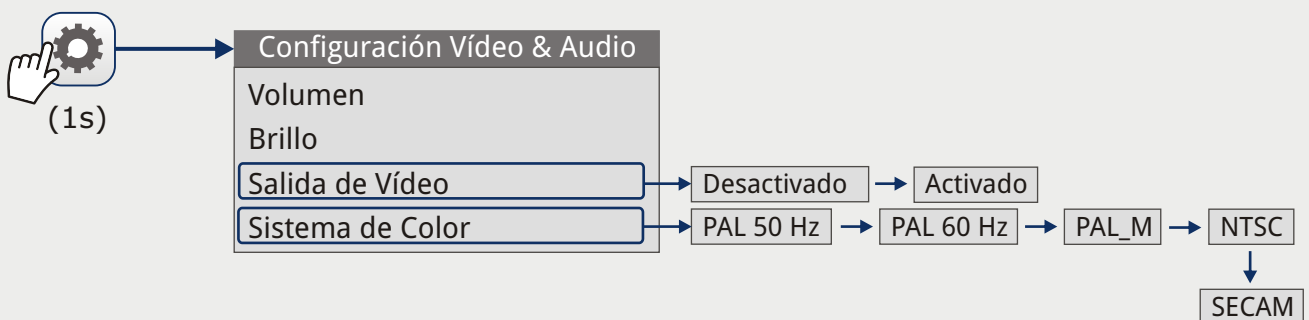

MENÚ ANALIZADOR DE ESPECTROS

Opción disponible sólo para **banda terrestre**

Opción disponible sólo para **banda satélite**

Disponible sólo para **canales digitales**

Disponible sólo para **canales analógicos**

▶ MENÚ AJUSTES

▶ GESTIÓN DE INSTALACIONES

▶ CAPTURA*

* Tecla Captura configurable en Preferencias

▶ JOYSTICK

ARRIBA

ABAJO

IZQUIERDA