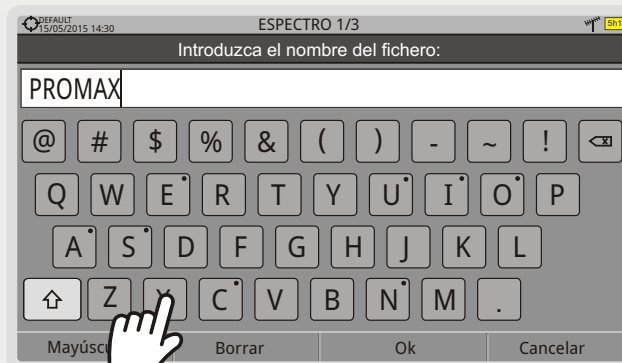

Avanzado	
Promediado	0 ●
Línea de espectro	Fina ◄
Tono de Nivel	Off ▶

- Fina
- Sólida
- Transp.

Avanzado	
Promediado	0 ●
Línea de espectro	Fina ◄
Tono de Nivel	Off ▶

- Fina
- Sólida
- Transp.

Avanzado	
Promediado	0 ●
Línea de espectro	Sólida ◄
Tono de Nivel	Off ▶

▶ PANTALLA TÁCTIL

▶ SELECCIÓN DE MENÚ

▶ SELECCIÓN DE FRECUENCIA

▶ ESCRITURA EN EL TECLADO VIRTUAL

VISTA POSTERIOR

- 15** Conector de alimentación
- 16** Interruptor Encender/Apagar
- 17** Fusibles
- 18** Conector de entrada para módulo CAM
- 19** Conector de **entrada** de RF

REFERENCIA DE ICONOS DE PANTALLA

BARRA DE ESTADO

- | | |
|--|--|
|  Batería en carga |  Instalación actual |
|  Batería descargando , con indicador de tiempo restante |  Instalación comprimida |
|  Batería descargando . El nivel amarillo indica la carga restante |  Comandos JESS activos |
|  El USB está en modo puerto serie |  Tarea Programada |
|  Banda Satélite |  El Joystick está en modo multi-función. Un código de dos letras indica la función: |
|  Voltaje, señal 22 kHz y nivel de alimentación de LNB |  FR Sintonía por frecuencia |
|  Banda Terrestre |  CH Sintonía por canal |
|  Se encuentra insertada la memoria USB |  SP Cambio de SPAN |
|  Filtro LTE activado |  MK Mover marcador |
|  Fuente de Señal IPTV |  EC Cambio de eco/zoom |