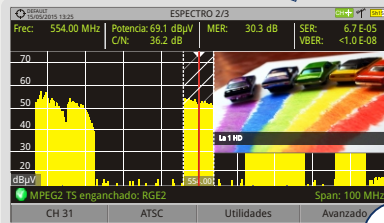

1/3

ESPECTRO + MEDIDAS + TV