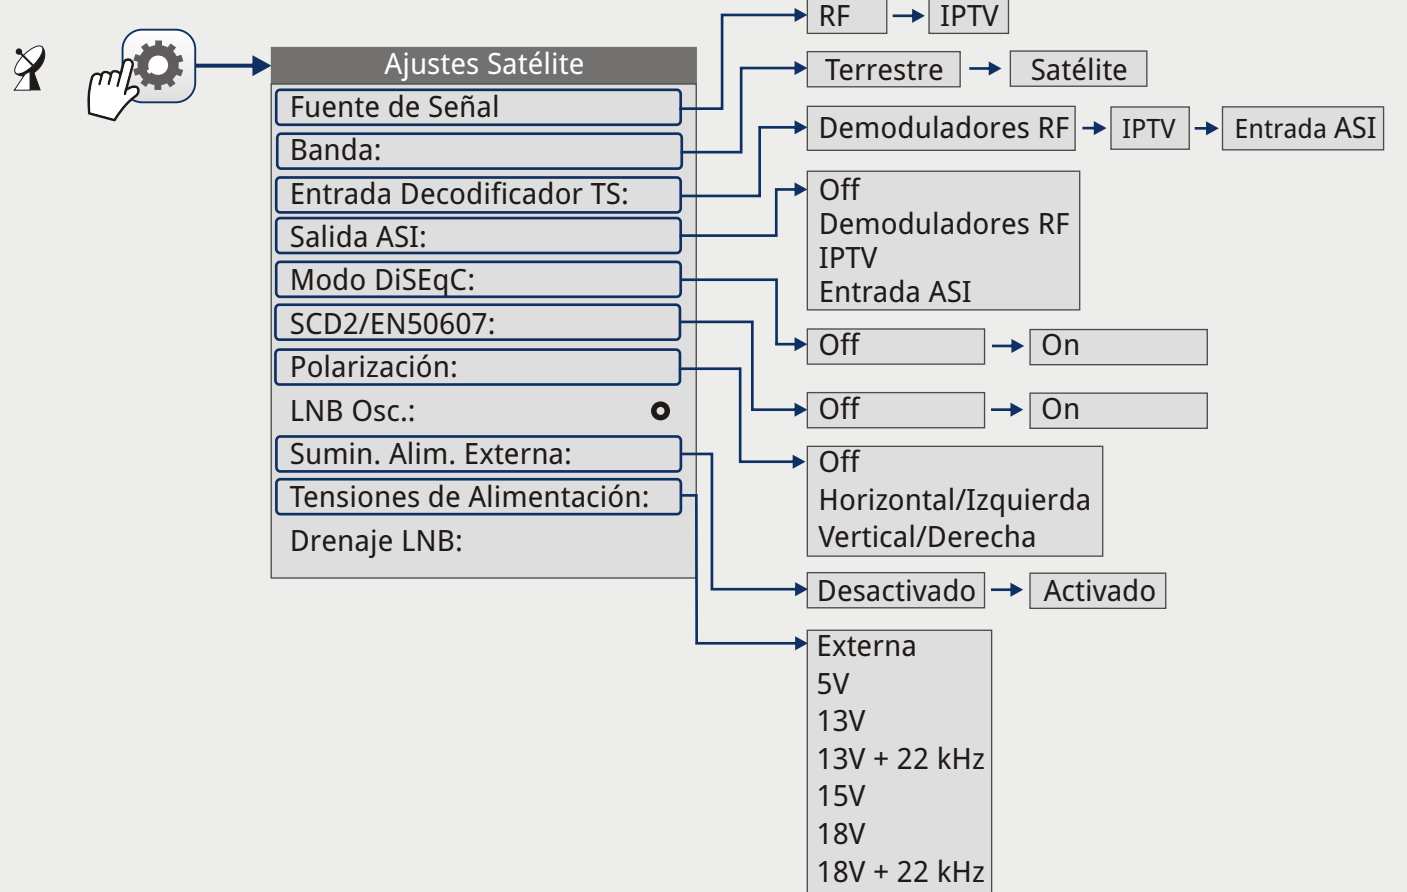

MENÚ ANALIZADOR DE ESPECTROS

Opción disponible sólo para **banda terrestre**

Opción disponible sólo para **banda satélite**

Disponible sólo para **canales digitales**

Disponible sólo para **canales analógicos**

▶ MENÚ AJUSTES

▶ GESTIÓN DE INSTALACIONES

▶ CAPTURA*

* Tecla Captura configurable en Preferencias

▶ JOYSTICK

ARRIBA

ABAJO

IZQUIERDA

Avanzado	
Promediado	0 ●
Línea de espectro	Fina ◄
Tono de Nivel	Off ▶

- Fina
- Sólida
- Transp.

Avanzado	
Promediado	0 ●
Línea de espectro	Fina ◄
Tono de Nivel	Off ▶

- Fina
- Sólida
- Transp.

Avanzado	
Promediado	0 ●
Línea de espectro	Sólida ◄
Tono de Nivel	Off ▶