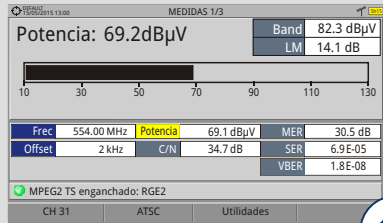

MEDIDAS

MEDIDAS COMPLETO