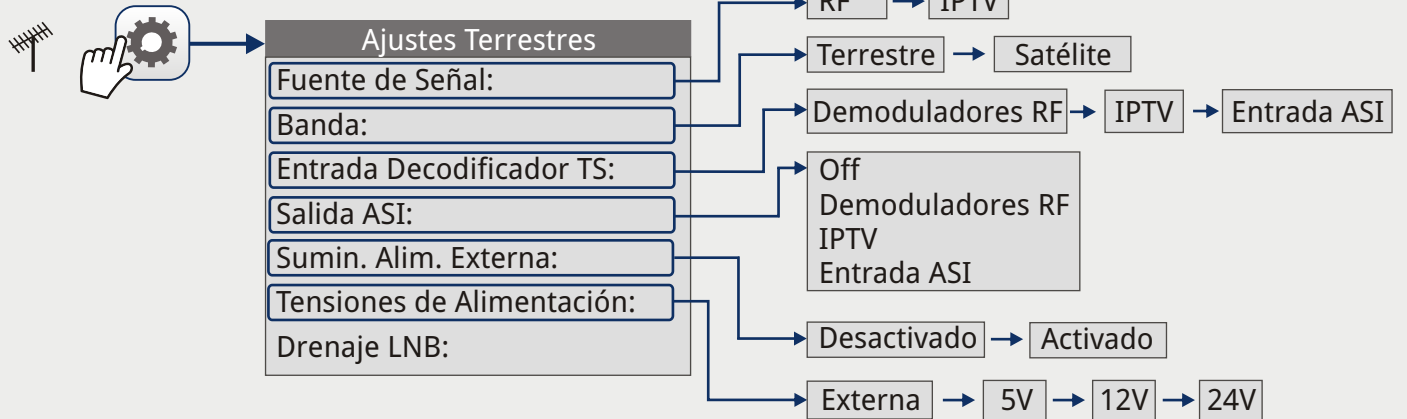

MENÚ ANALIZADOR DE ESPECTROS

Opción disponible sólo para **banda terrestre**

Opción disponible sólo para **banda satélite**

Disponible sólo para **canales digitales**

Disponible sólo para **canales analógicos**

▶ MENÚ AJUSTES

▶ GESTIÓN DE INSTALACIONES

▶ CAPTURA*

* Tecla Captura configurable en Preferencias

▶ JOYSTICK

ARRIBA

ABAJO

IZQUIERDA