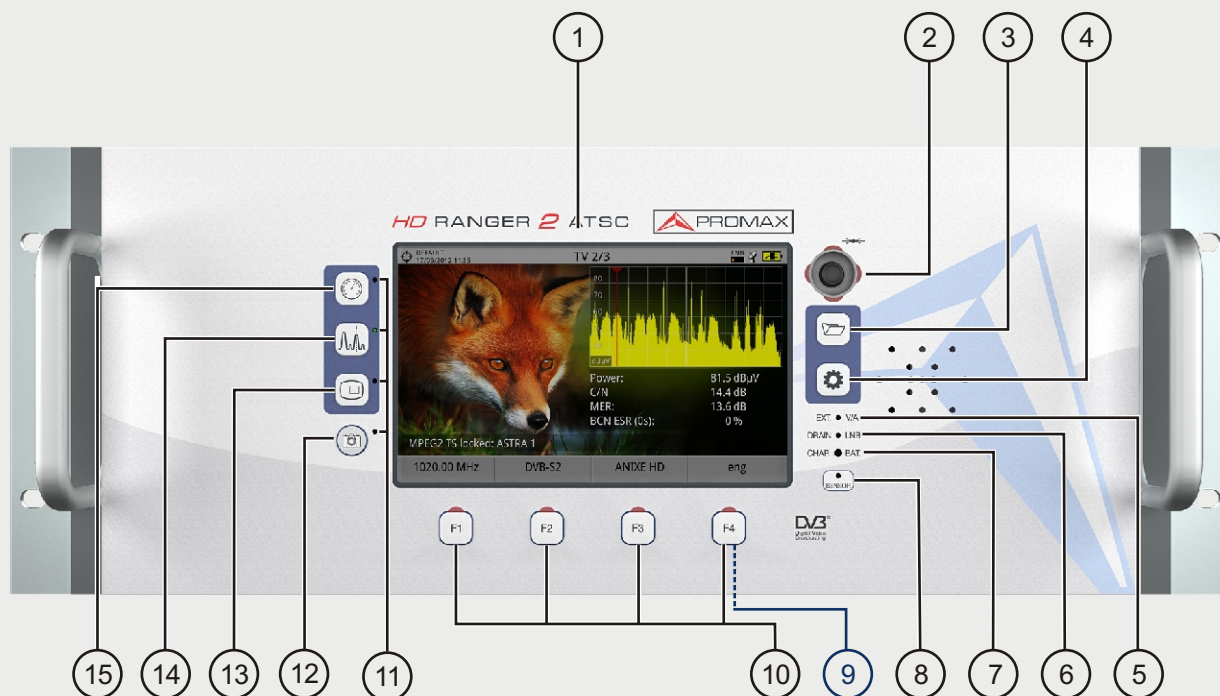

VISTA FRONTAL

- | | |
|---|--|
| <p>1 Pantalla TFT Táctil</p> <p>2 Joystick</p> <p>3 Tecla de Gestión de Instalaciones</p> <p>4 Tecla de Ajustes</p> <p>5 Indicador de Entrada Video/Audio Externo</p> <p>6 Indicador de Alimentación de unidades exteriores</p> <p>7 Indicador de Batería en Carga</p> <p>8 Sensor de Luz</p> <p>9 Reset (pulsar y mantener 5s)</p> <p>10 Teclas de Funciones</p> | <p>11 Indicador de Función Activa</p> <p>12 Tecla de Captura (pulsar >1s) / Referencia (pulsar <1s)</p> <p>13 Tecla de TV</p> <p>14 Tecla de Espectro</p> <p>15 Tecla de Medidas</p> |
|---|--|

DESCARGA DE MANUAL

MEDIDAS

MEDIDAS COMPLETO

1/3

MEDIDAS + TV + ESPECTRO

2/3

MEDIDAS + PARÁMETROS

3/3