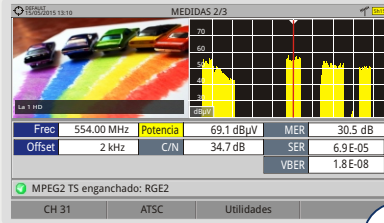

VISTA FRONTAL

- | | |
|---|--|
| <p>1 Pantalla TFT Táctil</p> <p>2 Joystick</p> <p>3 Tecla de Gestión de Instalaciones</p> <p>4 Tecla de Ajustes</p> <p>5 Indicador de Entrada Video/Audio Externo</p> <p>6 Indicador de Alimentación de unidades exteriores</p> <p>7 Indicador de Batería en Carga</p> <p>8 Sensor de Luz</p> <p>9 Reset (pulsar y mantener 5s)</p> <p>10 Teclas de Funciones</p> | <p>11 Indicador de Función Activa</p> <p>12 Tecla de Captura (pulsar >1s) / Referencia (pulsar <1s)</p> <p>13 Tecla de TV</p> <p>14 Tecla de Espectro</p> <p>15 Tecla de Medidas</p> |
|---|--|

DESCARGA DE MANUAL

MEDIDAS

MEDIDAS COMPLETO

1/3

MEDIDAS + TV + ESPECTRO

2/3

MEDIDAS + PARÁMETROS

3/3

ANALIZADOR DE ESPECTRO

ESPECTRO + MEDIDAS

1/3

ESPECTRO + MEDIDAS + TV

2/3

ESPECTRO COMPLETO

3/3

TV