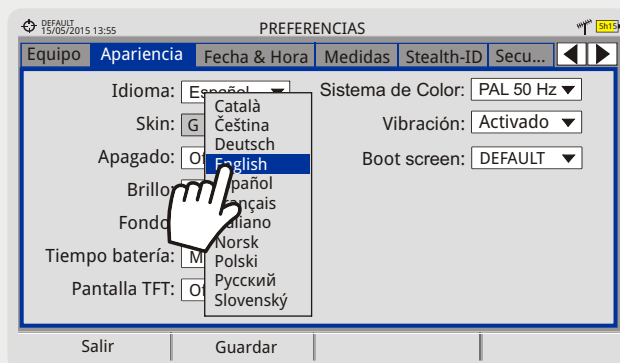

Avanzado	
Promediado	0 ●
Línea de espectro	Fina ◄
Tono de Nivel	Off ▶

- Fina
- Sólida
- Transp.

Avanzado	
Promediado	0 ●
Línea de espectro	Fina ◄
Tono de Nivel	Off ▶

- Fina
- Sólida
- Transp.

Avanzado	
Promediado	0 ●
Línea de espectro	Sólida ◄
Tono de Nivel	Off ▶

▶ PANTALLA TÁCTIL

▶ SELECCIÓN DE MENÚ

▶ SELECCIÓN DE FRECUENCIA

▶ ESCRITURA EN EL TECLADO VIRTUAL

VISTA POSTERIOR

- 15** Conector de alimentación
- 16** Interruptor Encender/Apagar
- 17** Fusibles
- 18** Conector de entrada para módulo CAM
- 19** Conector de **entrada** de RF