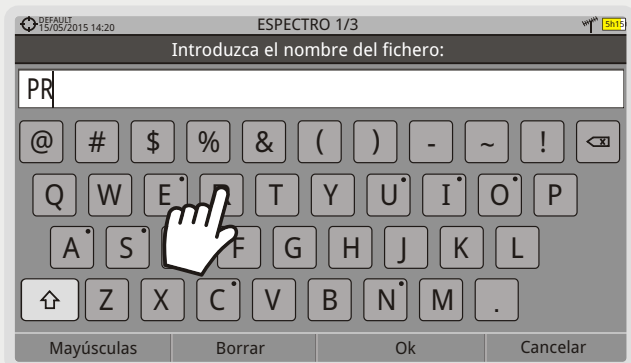

Avanzado	
Promediado	0 ●
Línea de espectro	Fina ◄
Tono de Nivel	Off ▶

- Fina
- Sólida
- Transp.

Avanzado	
Promediado	0 ●
Línea de espectro	Fina ◄
Tono de Nivel	Off ▶

- Fina
- Sólida
- Transp.

Avanzado	
Promediado	0 ●
Línea de espectro	Sólida ◄
Tono de Nivel	Off ▶

▶ PANTALLA TÁCTIL

▶ SELECCIÓN DE MENÚ

▶ SELECCIÓN DE FRECUENCIA

▶ ESCRITURA EN EL TECLADO VIRTUAL

VISTA POSTERIOR

- 15** Conector de alimentación
- 16** Interruptor Encender/Apagar
- 17** Fusibles
- 18** Conector de entrada para módulo CAM
- 19** Conector de **entrada** de RF

REFERENCIA DE ICONOS DE PANTALLA

BARRA DE ESTADO

- | | |
|--|--|
|  Batería en carga |  Instalación actual |
|  Batería descargando , con indicador de tiempo restante |  Instalación comprimida |
|  Batería descargando . El nivel amarillo indica la carga restante |  Comandos JESS activos |
|  El USB está en modo puerto serie |  Tarea Programada |
|  Banda Satélite |  El Joystick está en modo multi-función. Un código de dos letras indica la función: |
|  Voltaje, señal 22 kHz y nivel de alimentación de LNB |  FR Sintonía por frecuencia |
|  Banda Terrestre |  CH Sintonía por canal |
|  Se encuentra insertada la memoria USB |  SP Cambio de SPAN |
|  Filtro LTE activado |  MK Mover marcador |
|  Fuente de Señal IPTV |  EC Cambio de eco/zoom |