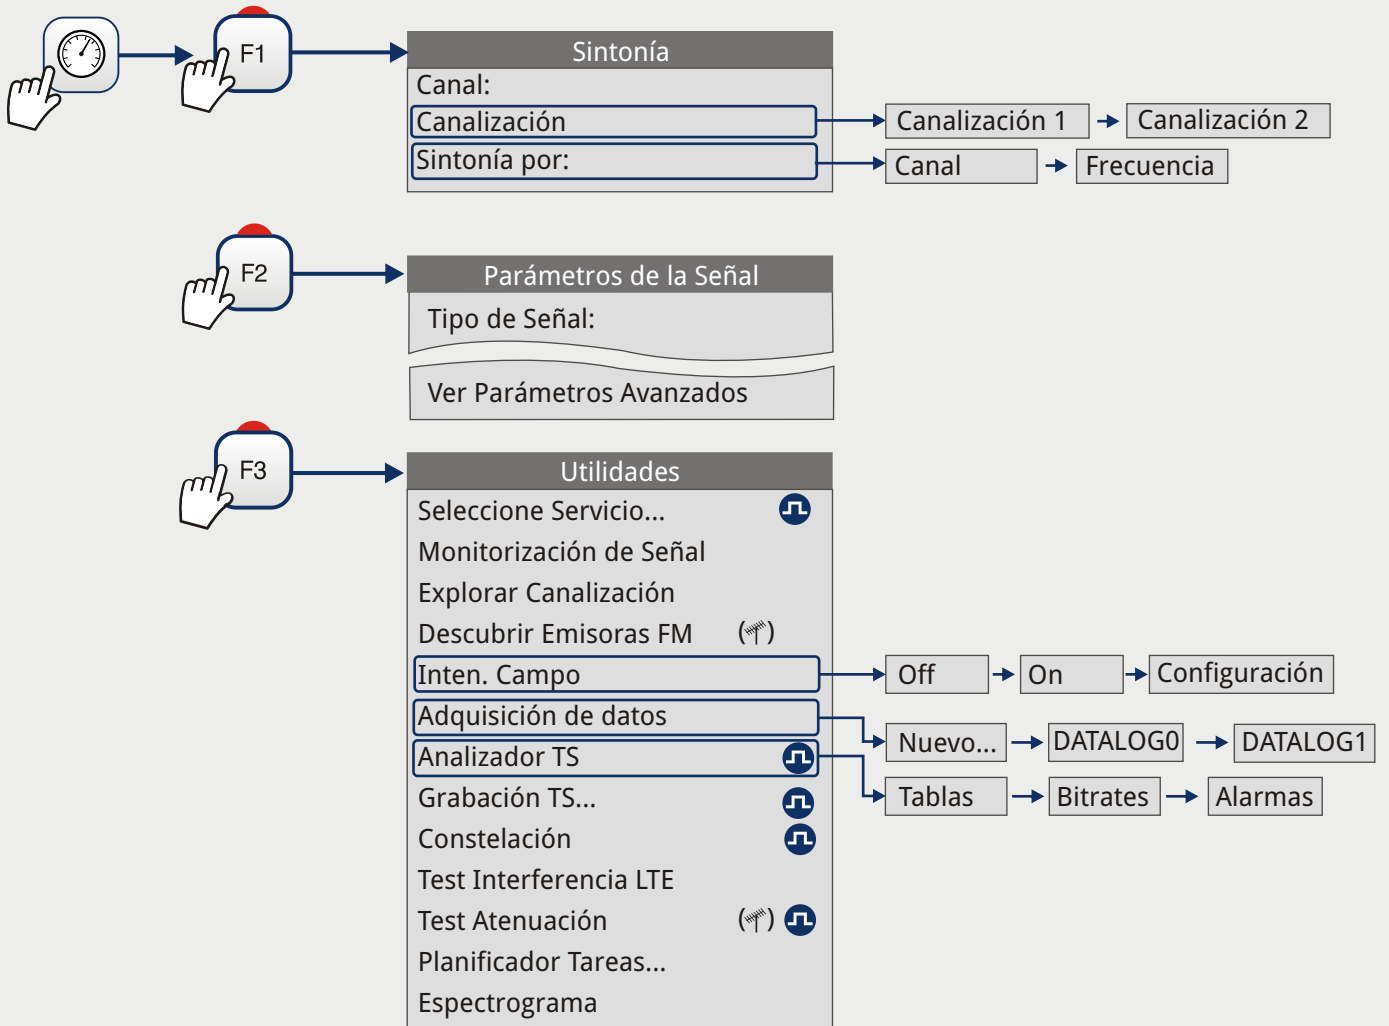

TV COMPLETO

1/3

TV + ESPECTRO + MEDIDAS

2/3

TV + DATOS SERVICIO

3/3

MENÚ MEDIDAS

MENÚ TV

MENÚ ANALIZADOR DE ESPECTROS

Opción disponible sólo para **banda terrestre**

Opción disponible sólo para **banda satélite**

Disponible sólo para **canales digitales**

Disponible sólo para **canales analógicos**

▶ MENÚ AJUSTES

▶ GESTIÓN DE INSTALACIONES

▶ CAPTURA*

* Tecla Captura configurable en Preferencias

▶ JOYSTICK

ARRIBA

ABAJO

IZQUIERDA