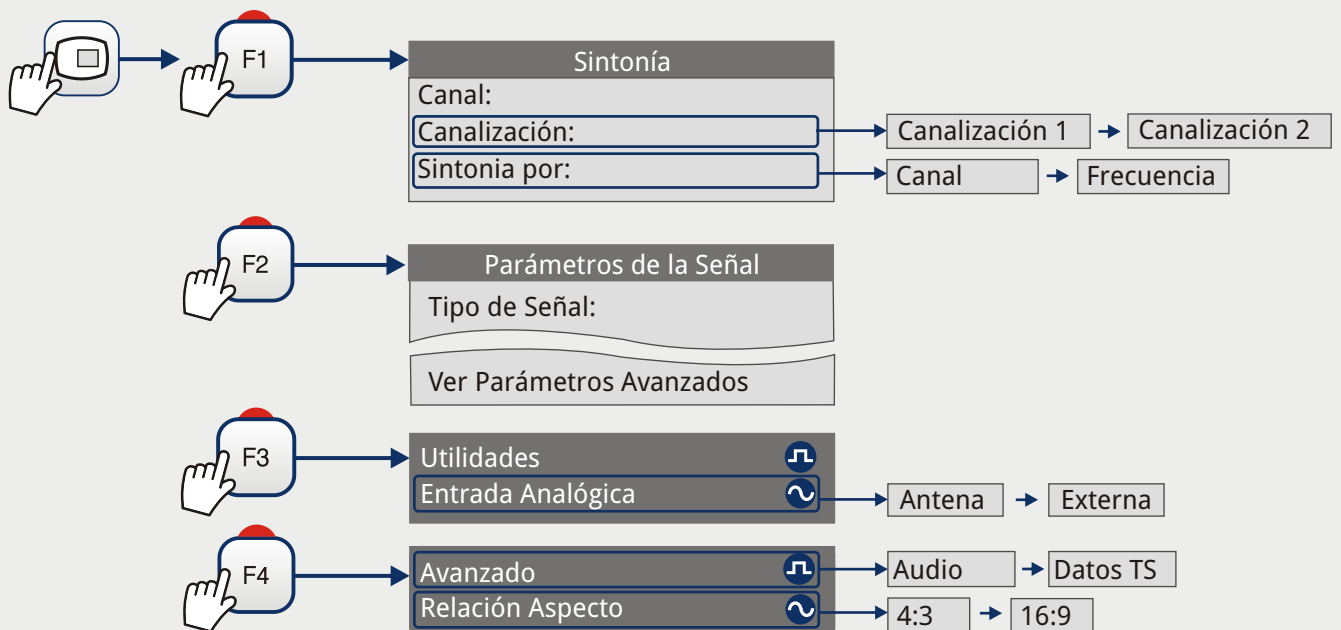

TV COMPLETO

1/3

TV + ESPECTRO + MEDIDAS

2/3

TV + DATOS SERVICIO

3/3

MENÚ MEDIDAS

MENÚ TV

MENÚ ANALIZADOR DE ESPECTROS

Opción disponible sólo para **banda terrestre**

Opción disponible sólo para **banda satélite**

Disponible sólo para **canales digitales**

Disponible sólo para **canales analógicos**