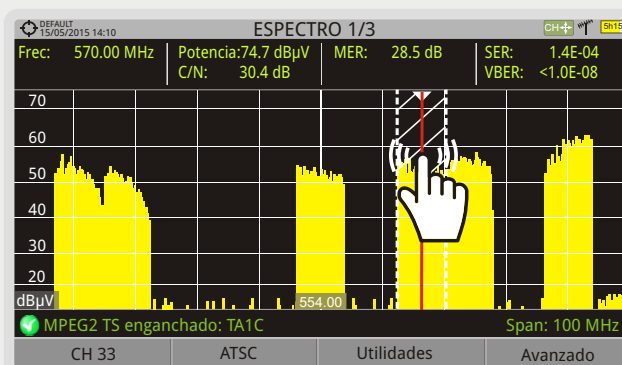

▶ SELECCIÓN DE FRECUENCIA