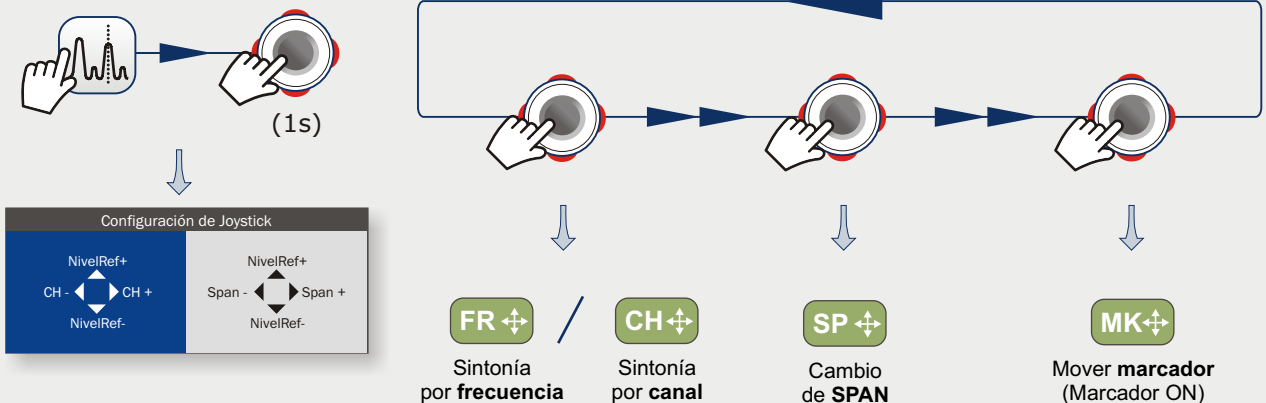

▶ MENÚ AJUSTES

▶ GESTIÓN DE INSTALACIONES

▶ CAPTURA*

* Tecla Captura configurable en Preferencias

▶ JOYSTICK

ARRIBA

ABAJO

IZQUIERDA

DERECHA

VALIDAR

EJEMPLO DE EDICIÓN DE PARÁMETRO

Sintonía	
Canal:	44
Canalización	CCIR ▶
Sintonía por:	Canal ▶
Frec. Central:	658.00 MHz ●

Sintonía	
Canal:	44
Canalización	CCIR ▶
Sintonía por:	Canal ▶
Frec. Central:	658.00 MHz ●