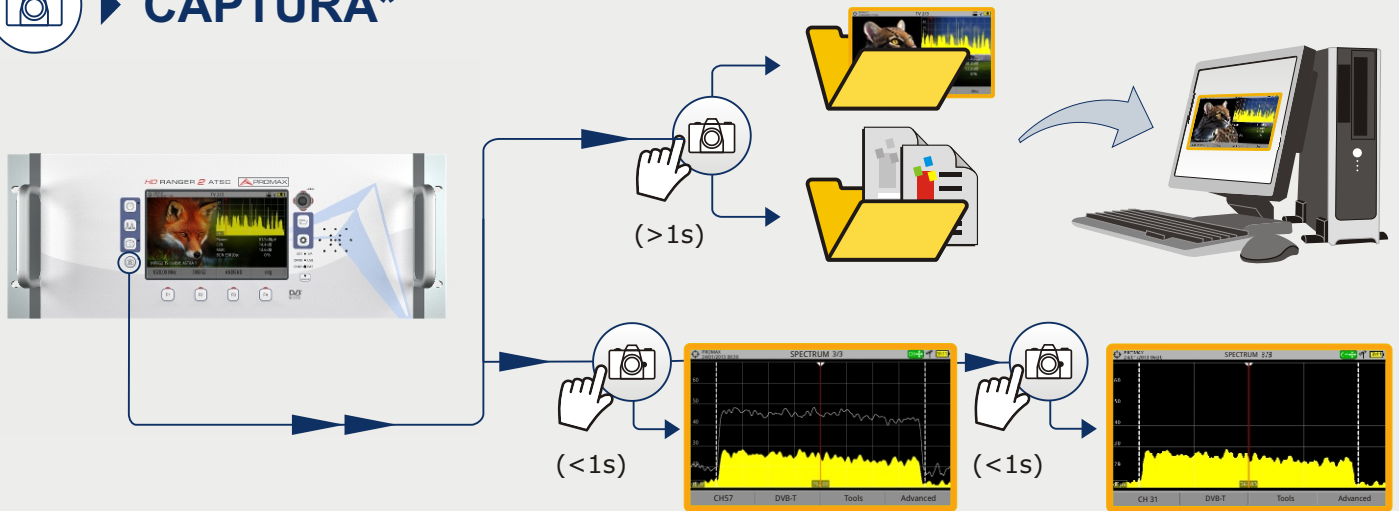

MENÚ ANALIZADOR DE ESPECTROS

Opción disponible sólo para **banda terrestre**

Opción disponible sólo para **banda satélite**

Disponible sólo para **canales digitales**

Disponible sólo para **canales analógicos**

▶ MENÚ AJUSTES

▶ GESTIÓN DE INSTALACIONES

▶ CAPTURA*

* Tecla Captura configurable en Preferencias

▶ JOYSTICK

ARRIBA

ABAJO

IZQUIERDA