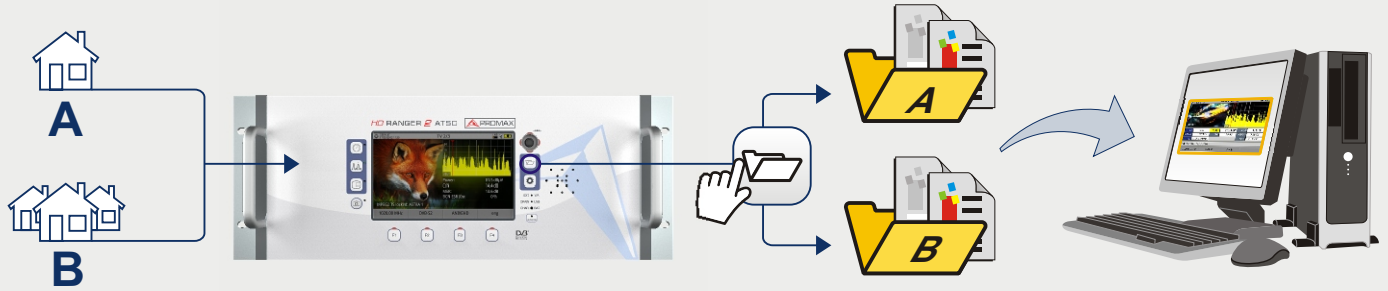

▶ MENÚ AJUSTES

▶ GESTIÓN DE INSTALACIONES

▶ CAPTURA*

* Tecla Captura configurable en Preferencias

▶ JOYSTICK

ARRIBA

ABAJO

IZQUIERDA