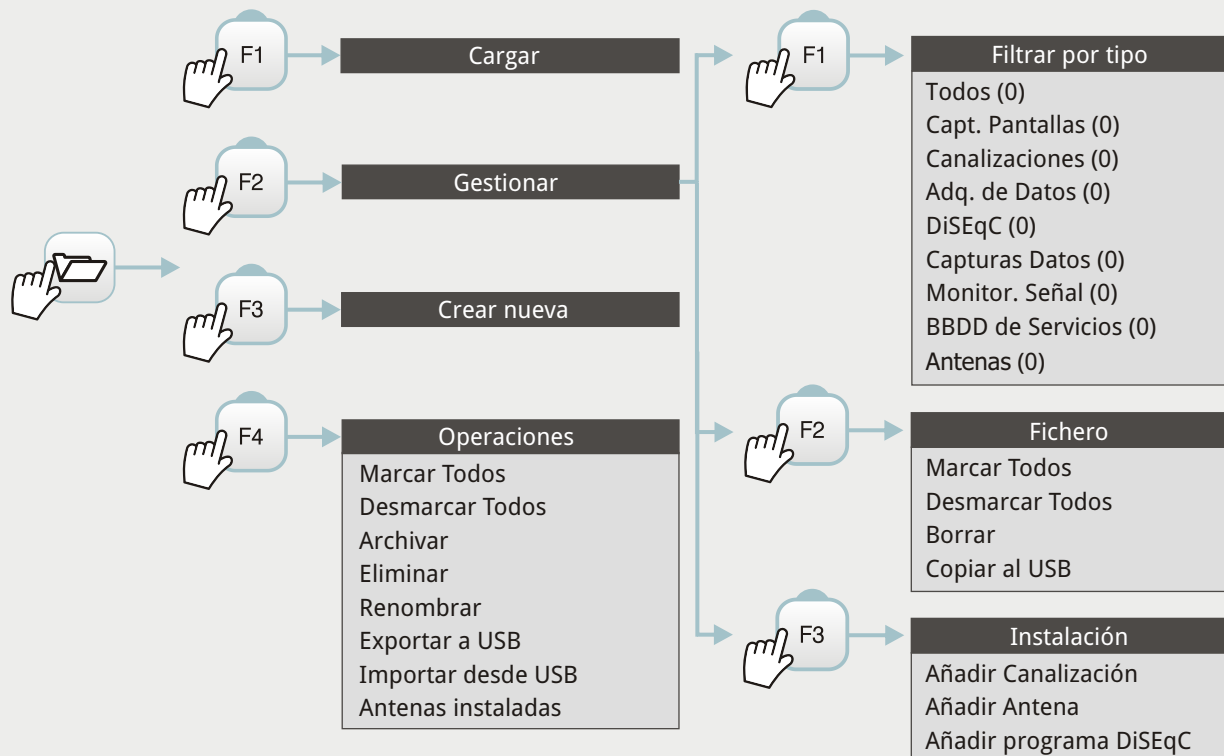

Avanzado		
Promediado	0 ●	
Línea de espectro	Fina ◄ Fina	
Tono de Nivel	Off ▶ Sólida	
		Trans.

Avanzado		
Promediado	0 ●	
Línea de espectro	Fina ◄ Fina	
Tono de Nivel	Off ▶ Sólida	
		Trans.

Avanzado	
Promediado	0 ●
Línea de espectro	Sólida ◄
Tono de Nivel	Off ▶

GESTIÓN DE INSTALACIONES

MENÚ PREFERENCIAS

► MENÚ AJUSTES

► MENÚ MEDIDAS

Opción disponible solo para **banda terrestre**

Opción disponible solo para **banda satélite**

Disponible solo para **canales digitales**

VISTA SUPERIOR

12 Conector de **entrada** de RF

VISTA LATERAL

- 13 Conector de **alimentación**
- 14 Pulsador de **encendido/apagado**
- 15 Conector **mini-USB**