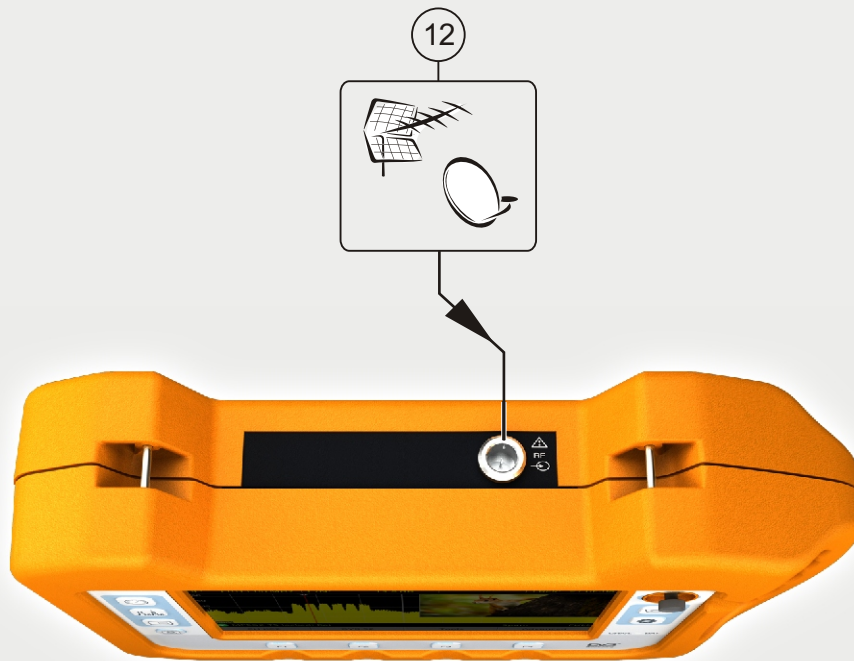

GESTIÓN DE INSTALACIONES

MENÚ PREFERENCIAS

► MENÚ AJUSTES

► MENÚ MEDIDAS

Opción disponible solo para **banda terrestre**

Opción disponible solo para **banda satélite**

Disponible solo para **canales digitales**

VISTA SUPERIOR

12 Conector de **entrada** de RF

VISTA LATERAL

- 13 Conector de **alimentación**
- 14 Pulsador de **encendido/apagado**
- 15 Conector **mini-USB**