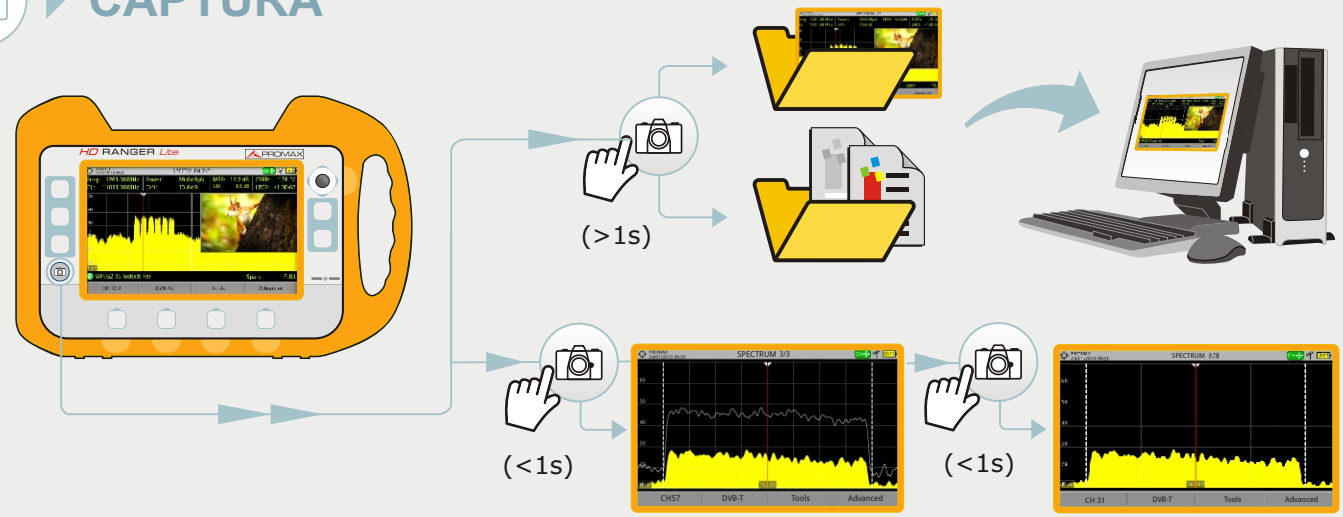

VIDEO

Tipo:	MPEG-4 AVC	8219 kbps
Formato:	1280x720p	16:9 50 Hz
Perfil:	HP@L4.0	PID: 4001

AUDIO

Tipo:	DD+	319 kbps	
Formato:	16bit	48 kHz	Stereo
Idioma:	spa	PID: 4100	

MPEG2 TS enganchado: RGE2

TV + DATOS SERVICIO

3/3

▶ JOYSTICK

▶ CAPTURA*

* Tecla Captura configurable en Preferencias

▶ GESTIÓN DE INSTALACIONES

► MENÚ ANALIZADOR DE ESPECTROS

► MENÚ TV

ARRIBA