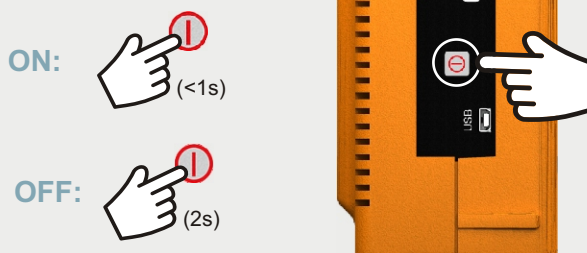

MENÚ DE AJUSTES DE VÍDEO Y AUDIO

- Brillo de la retroiluminación del TFT   **Volumen**