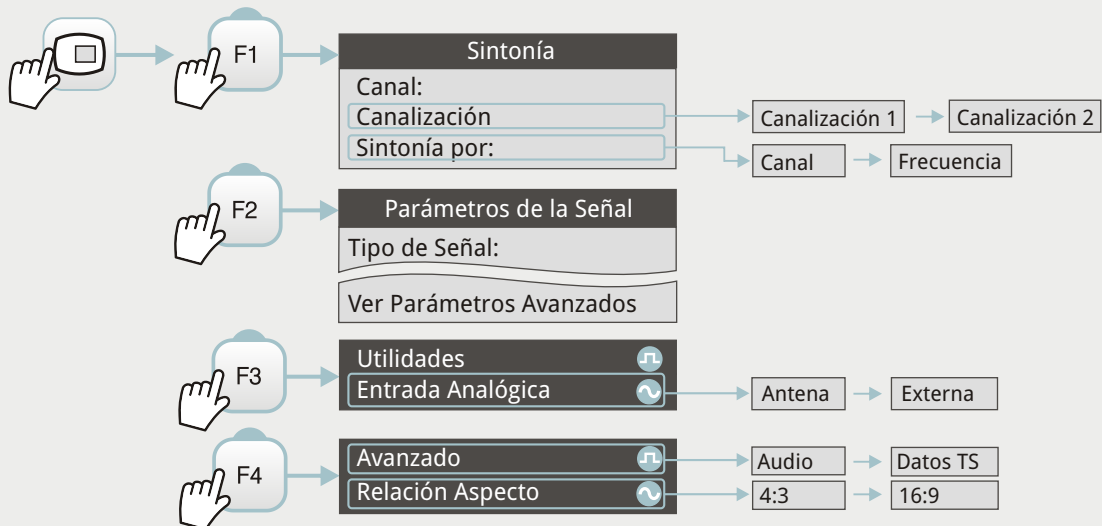

3/3

▶ JOYSTICK

▶ CAPTURA*

* Tecla Captura configurable en Preferencias

▶ GESTIÓN DE INSTALACIONES

► MENÚ ANALIZADOR DE ESPECTROS

► MENÚ TV

ARRIBA