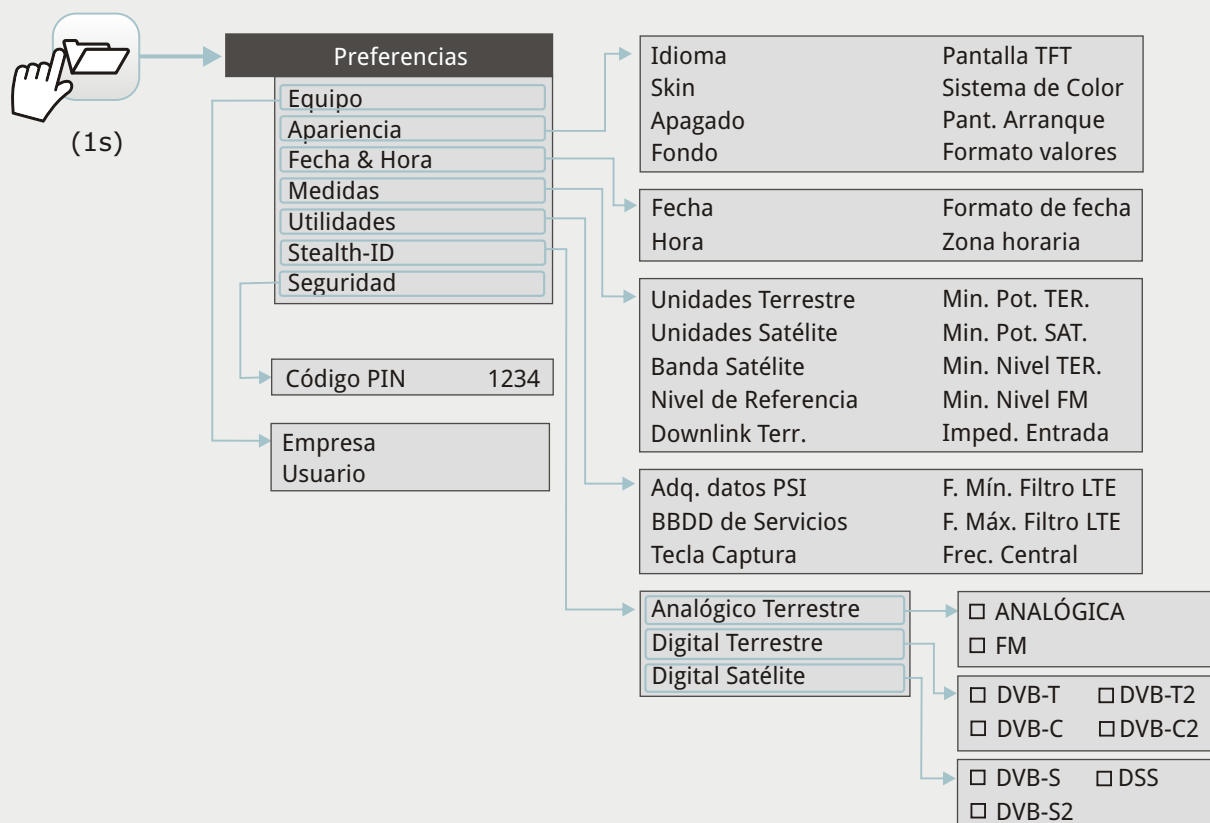

Sintonía	
Canal:	44
Canalización	CCIR ▶
Sintonía por:	Canal ▶
Frec. Central:	658.10 MHz ●

EJEMPLO DE SELECCIÓN DE PARÁMETRO

Avanzado	
Promediado	0 ●
Línea de espectro	Fina ◄
Tono de Nivel	Off ▶

Avanzado	
Promediado	0 ●
Línea de espectro	Fina ◄
Tono de Nivel	Off ▶

Avanzado		
Promediado	0 ●	
Línea de espectro	Fina ◄ Fina	
Tono de Nivel	Off ▶ Sólida	
		Trans.

Avanzado		
Promediado	0 ●	
Línea de espectro	Fina ◄ Fina	
Tono de Nivel	Off ▶ Sólida	
		Trans.

Avanzado	
Promediado	0 ●
Línea de espectro	Sólida ◄
Tono de Nivel	Off ▶

GESTIÓN DE INSTALACIONES

MENÚ PREFERENCIAS

► MENÚ AJUSTES

► MENÚ MEDIDAS

Opción disponible solo para **banda terrestre**

Opción disponible solo para **banda satélite**

Disponible solo para **canales digitales**

VISTA SUPERIOR

12 Conector de **entrada** de RF

VISTA LATERAL

- 13 Conector de **alimentación**
- 14 Pulsador de **encendido/apagado**
- 15 Conector **mini-USB**