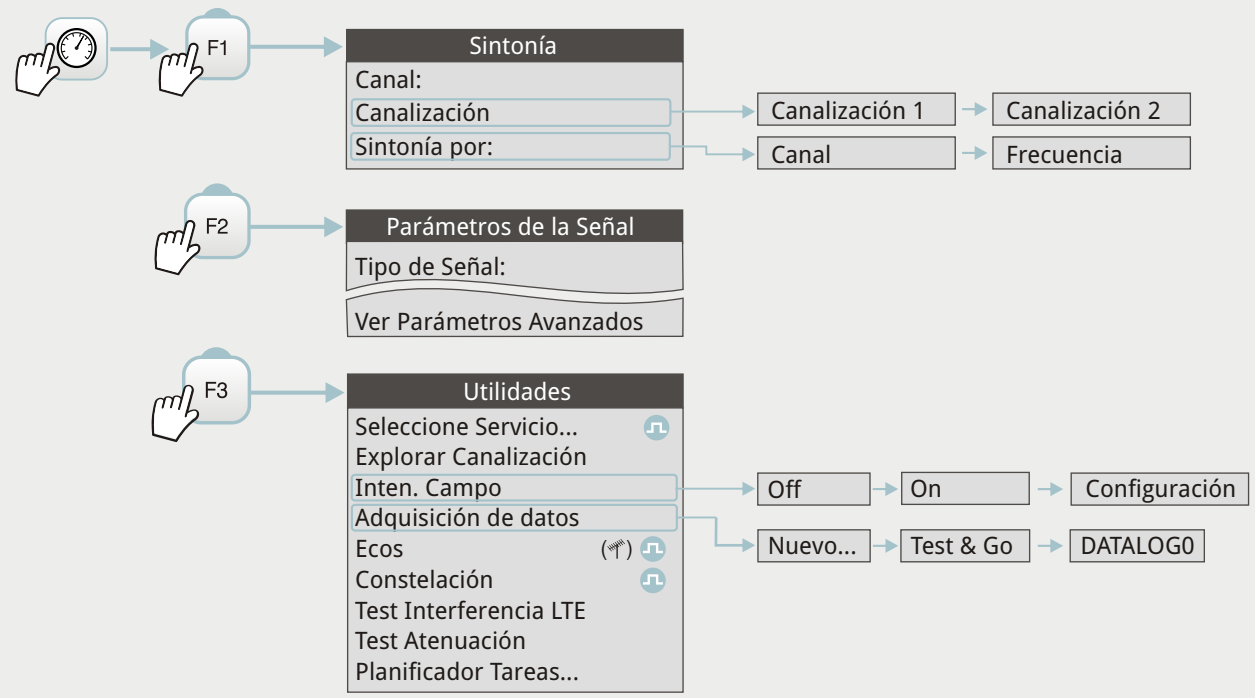

Avanzado		
Promediado	0 ●	
Línea de espectro	Fina ◄ Fina	
Tono de Nivel	Off ▶ Sólida	
		Trans.

Avanzado		
Promediado	0 ●	
Línea de espectro	Fina ◄ Fina	
Tono de Nivel	Off ▶ Sólida	
		Trans.

Avanzado	
Promediado	0 ●
Línea de espectro	Sólida ◄
Tono de Nivel	Off ▶

GESTIÓN DE INSTALACIONES

MENÚ PREFERENCIAS

► MENÚ AJUSTES

► MENÚ MEDIDAS

Opción disponible solo para **banda terrestre**

Opción disponible solo para **banda satélite**

Disponible solo para **canales digitales**

VISTA SUPERIOR

12 Conector de **entrada** de RF

VISTA LATERAL

- 13 Conector de **alimentación**
- 14 Pulsador de **encendido/apagado**
- 15 Conector **mini-USB**