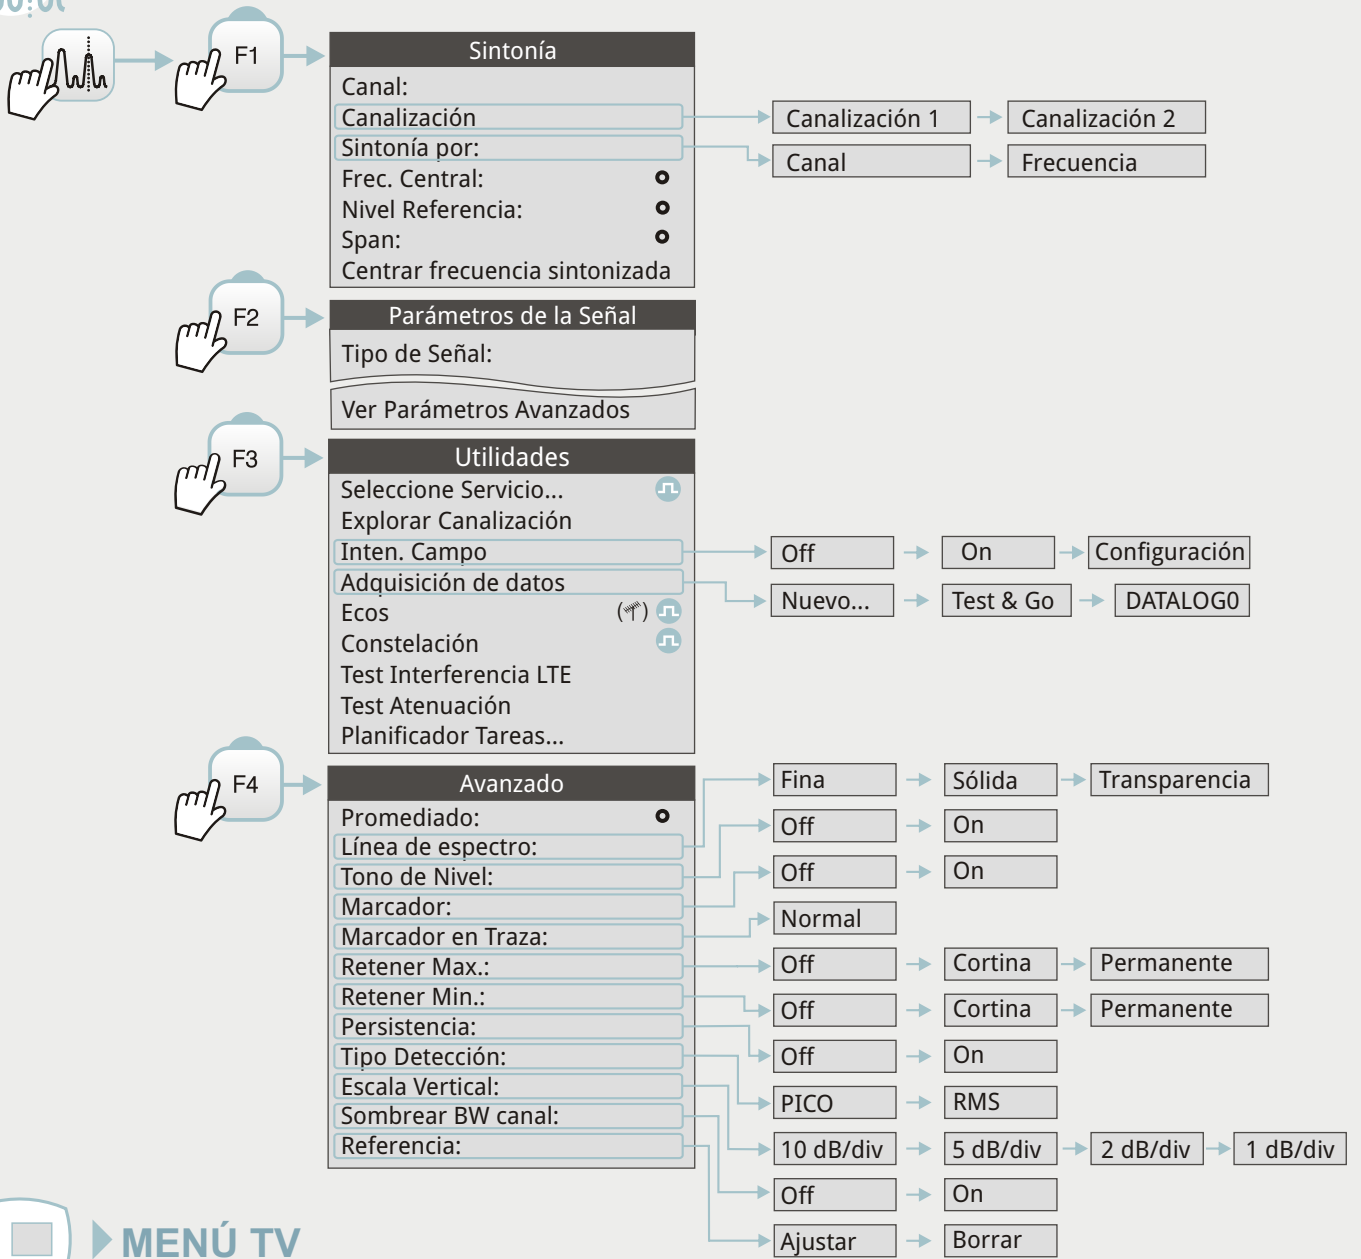

3/3

▶ JOYSTICK

▶ CAPTURA*

* Tecla Captura configurable en Preferencias

▶ GESTIÓN DE INSTALACIONES

► MENÚ ANALIZADOR DE ESPECTROS

► MENÚ TV

ARRIBA

Avanzado		
Promediado	0 ●	
Línea de espectro	Fina ◄ Fina	
Tono de Nivel	Off ▶ Sólida	
		Trans.

Avanzado		
Promediado	0 ●	
Línea de espectro	Fina ◄ Fina	
Tono de Nivel	Off ▶ Sólida	
		Trans.

Avanzado	
Promediado	0 ●
Línea de espectro	Sólida ◄
Tono de Nivel	Off ▶