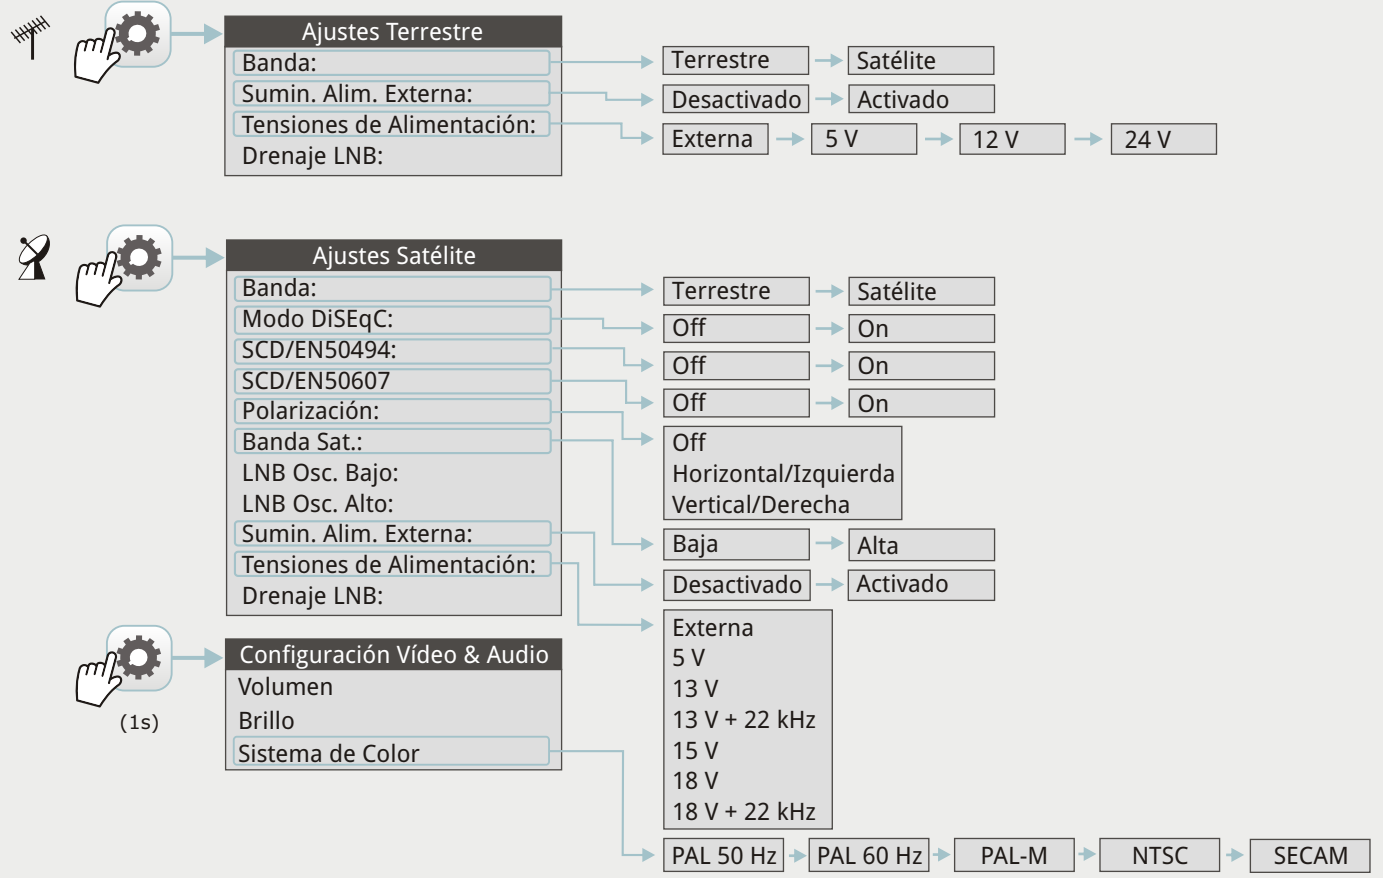

Avanzado		
Promediado	0 ●	
Línea de espectro	Fina ◄ Fina	
Tono de Nivel	Off ▶ Sólida	
		Trans.

Avanzado		
Promediado	0 ●	
Línea de espectro	Fina ◄ Fina	
Tono de Nivel	Off ▶ Sólida	
		Trans.

Avanzado	
Promediado	0 ●
Línea de espectro	Sólida ◄
Tono de Nivel	Off ▶

GESTIÓN DE INSTALACIONES

MENÚ PREFERENCIAS

► MENÚ AJUSTES

► MENÚ MEDIDAS

Opción disponible solo para **banda terrestre**

Opción disponible solo para **banda satélite**

Disponible solo para **canales digitales**

VISTA SUPERIOR

12 Conector de **entrada** de RF

VISTA LATERAL

- 13 Conector de **alimentación**
- 14 Pulsador de **encendido/apagado**
- 15 Conector **mini-USB**