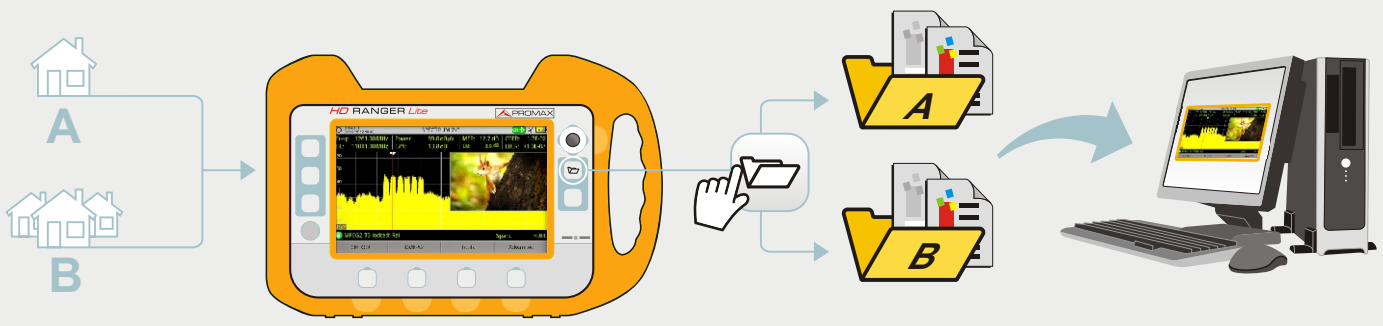

3/3

▶ JOYSTICK

▶ CAPTURA*

* Tecla Captura configurable en Preferencias

▶ GESTIÓN DE INSTALACIONES

► MENÚ ANALIZADOR DE ESPECTROS

► MENÚ TV

ARRIBA