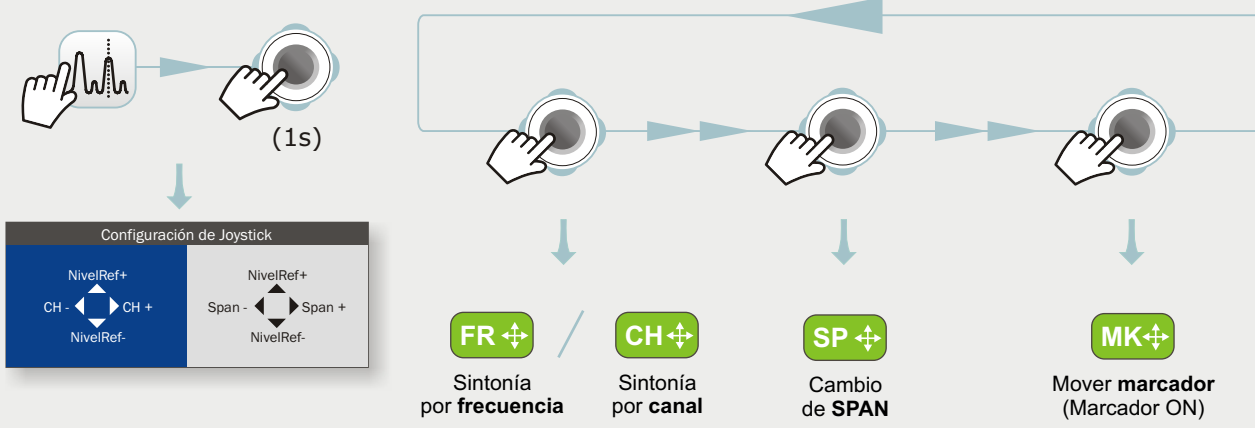

VIDEO

Tipo:	MPEG-4 AVC	8219 kbps
Formato:	1280x720p	16:9 50 Hz
Perfil:	HP@L4.0	PID: 4001

AUDIO

Tipo:	DD+	319 kbps	
Formato:	16bit	48 kHz	Stereo
Idioma:	spa	PID: 4100	

MPEG2 TS enganchado: RGE2

TV + DATOS SERVICIO

3/3

▶ JOYSTICK

▶ CAPTURA*

* Tecla Captura configurable en Preferencias

▶ GESTIÓN DE INSTALACIONES

► MENÚ ANALIZADOR DE ESPECTROS

► MENÚ TV

ARRIBA