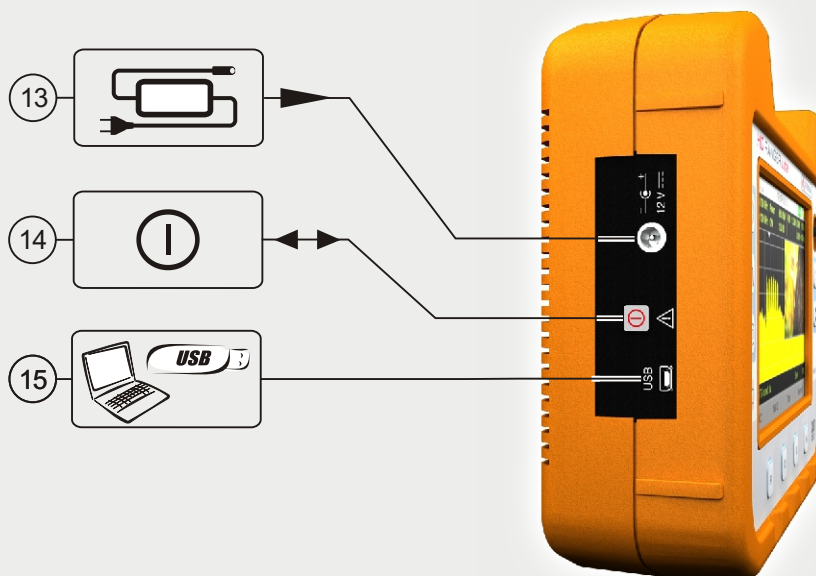

GESTIÓN DE INSTALACIONES

MENÚ PREFERENCIAS

► MENÚ AJUSTES

► MENÚ MEDIDAS

Opción disponible solo para **banda terrestre**

Opción disponible solo para **banda satélite**

Disponible solo para **canales digitales**

VISTA SUPERIOR

12 Conector de **entrada** de RF

VISTA LATERAL

- 13 Conector de **alimentación**
- 14 Pulsador de **encendido/apagado**
- 15 Conector **mini-USB**