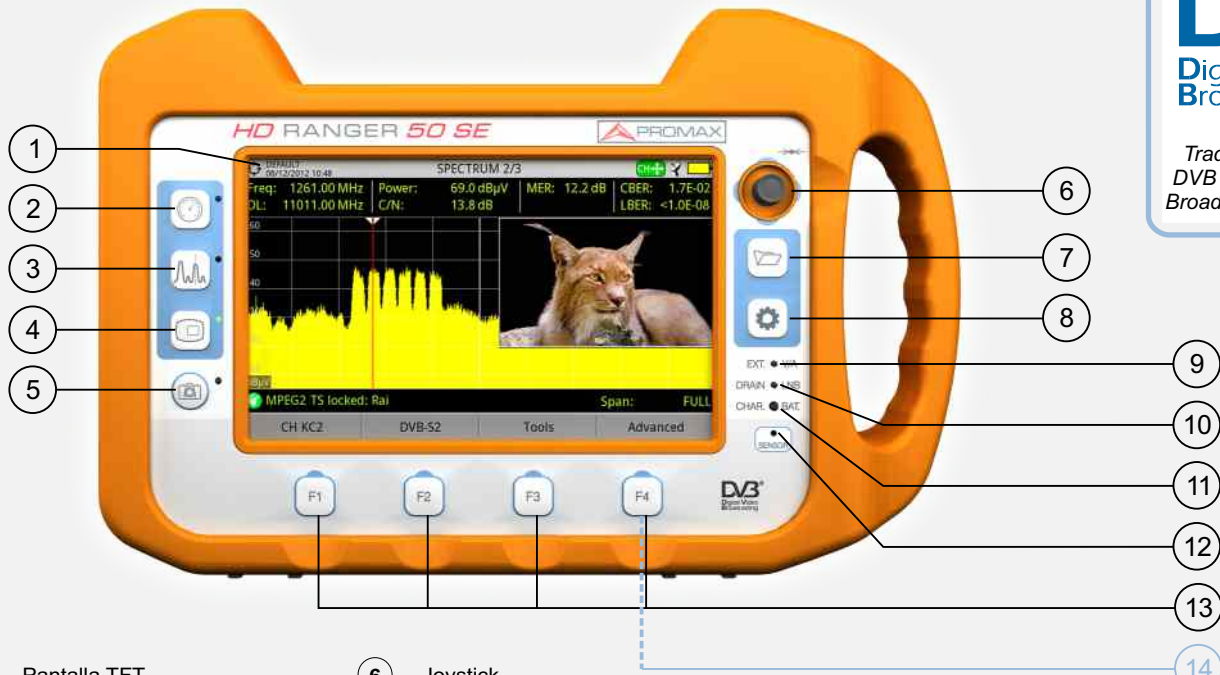

VISTA FRONTAL

Trademark of the DVB - Digital Video Broadcasting Project

- | | | |
|---|--|---------------------------------------|
| ① Pantalla TFT | ⑥ Joystick | ⑪ Indicador de Batería en Carga |
| ② Tecla de Medidas | ⑦ Tecla de Gestión de Instalaciones | ⑫ Sensor de Luz |
| ③ Tecla de Espectro | ⑧ Tecla de Ajustes | ⑬ Teclas de Funciones |
| ④ Tecla de TV | ⑨ Indicador de Entrada Audio/Vídeo Externo | ⑭ Reset (pulsar y mantener 5s) |
| ⑤ Tecla de Captura (pulsar y mantener 1s) | ⑩ Indicador de Alimentación de unidades exteriores | |

REFERENCIA DE ICONOS EN PANTALLA

BARRA DE ESTADO

- Batería en carga**
- Batería descargando.** El color va cambiando en función del nivel de carga
- El **USB** está en modo puerto serie
- Banda **Satélite**
- Nivel de alimentación de la **LNB**
- Banda **Terrestre**
- Se encuentra insertada la **memoria USB**
- Filtro **LTE** activado
- Instalación actual**
- Instalación comprimida
- Comandos **SatCR** activos
- El **Joystick** está en modo multi-función. Un código de dos letras indica la función:
 - FR** Sintonía por frecuencia
 - CH** Sintonía por canal
 - SP** Cambio de SPAN
 - MK** Mover marcador