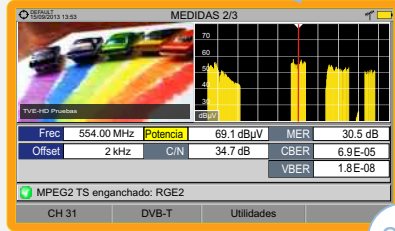

MEDIDAS + TV + ESPECTRO