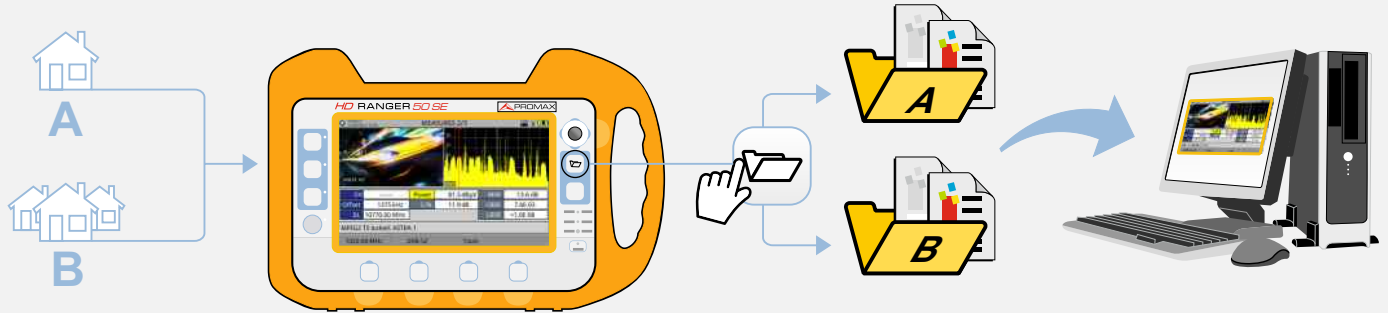

Disponible sólo para **canales analógicos**

▶ MENÚ PREFERENCIAS

▶ MENÚ AJUSTES

GESTIÓN DE INSTALACIONES

CAPTURA*

* Tecla Captura configurable en Preferencias

JOYSTICK

ARRIBA