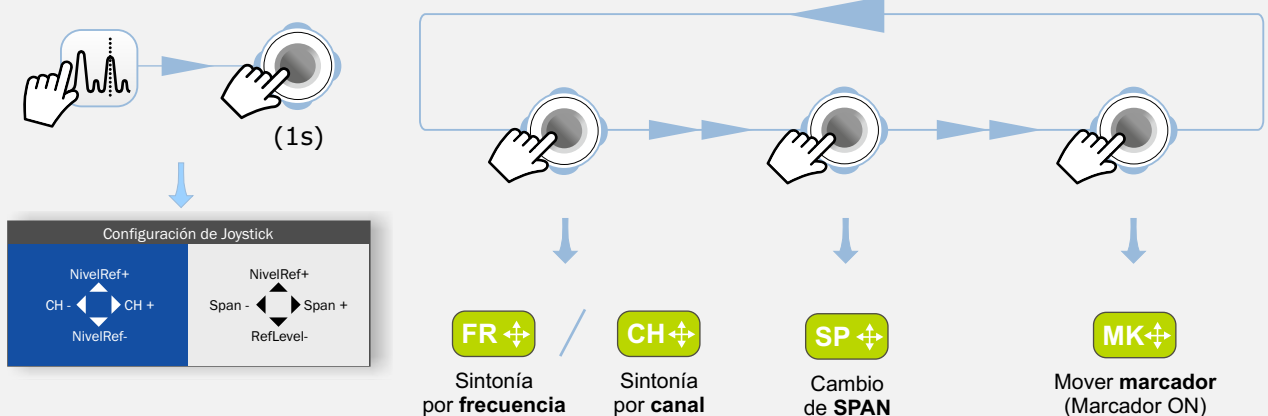

Disponible sólo para **canales analógicos**

▶ MENÚ ANALIZADOR DE ESPECTROS

▶ GESTIÓN DE INSTALACIONES

Opción disponible sólo para **banda terrestre**

Opción disponible sólo para **banda satélite**

Disponible sólo para **canales digitales**

Disponible sólo para **canales analógicos**

▶ MENÚ PREFERENCIAS

▶ MENÚ AJUSTES

GESTIÓN DE INSTALACIONES

CAPTURA*

* Tecla Captura configurable en Preferencias

JOYSTICK

ARRIBA

ABAJO

IZQUIERDA

DERECHA

VALIDAR

EJEMPLO DE EDICIÓN DE PARÁMETRO

→ →

Sintonía	
Canal:	44
Canalización	CCIR ▶
Sintonía por:	Canal ▶
Frec. Central:	658.00 MHz ●

x3