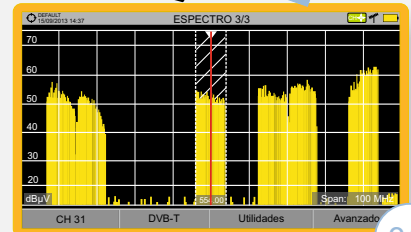

REFERENCIA DE ICONOS EN PANTALLA

BARRA DE ESTADO

- Batería en carga**
- Batería descargando.** El color va cambiando en función del nivel de carga
- El **USB** está en modo puerto serie
- Banda **Satélite**
- Nivel de alimentación de la **LNB**
- Banda **Terrestre**
- Se encuentra insertada la **memoria USB**
- Filtro **LTE** activado
- Instalación actual**
- Instalación comprimida
- Comandos **SatCR** activos
- El **Joystick** está en modo multi-función. Un código de dos letras indica la función:
 - FR** Sintonía por frecuencia
 - CH** Sintonía por canal
 - SP** Cambio de SPAN
 - MK** Mover marcador

MEDIDAS COMPLETO

MEDIDAS + TV + ESPECTRO

MEDIDAS + PARÁMETROS

ANALIZADOR DE ESPECTROS

ESPECTRO + MEDIDAS

ESPECTRO + MEDIDAS + TV

ESPECTRO COMPLETO

TV