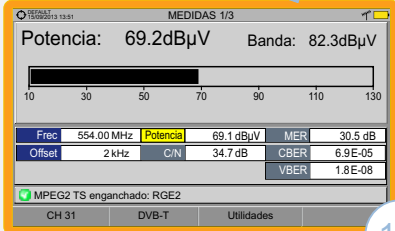

REFERENCIA DE ICONOS EN PANTALLA

BARRA DE ESTADO

- Batería en carga**
- Batería descargando.** El color va cambiando en función del nivel de carga
- El **USB** está en modo puerto serie
- Banda **Satélite**
- Nivel de alimentación de la **LNB**
- Banda **Terrestre**
- Se encuentra insertada la **memoria USB**
- Filtro **LTE** activado
- Instalación actual**
- Instalación comprimida
- Comandos **SatCR** activos
- El **Joystick** está en modo multi-función. Un código de dos letras indica la función:
 - FR** Sintonía por frecuencia
 - CH** Sintonía por canal
 - SP** Cambio de SPAN
 - MK** Mover marcador

MENÚ DE AJUSTES DE VÍDEO Y AUDIO

- Brillo de la retroiluminación del TFT **Volumen**

ENCENDIDO / APAGADO

Deslizar, mantener durante unos instantes y **soltar** el botón lateral de encendido/apagado.

MEDIDAS