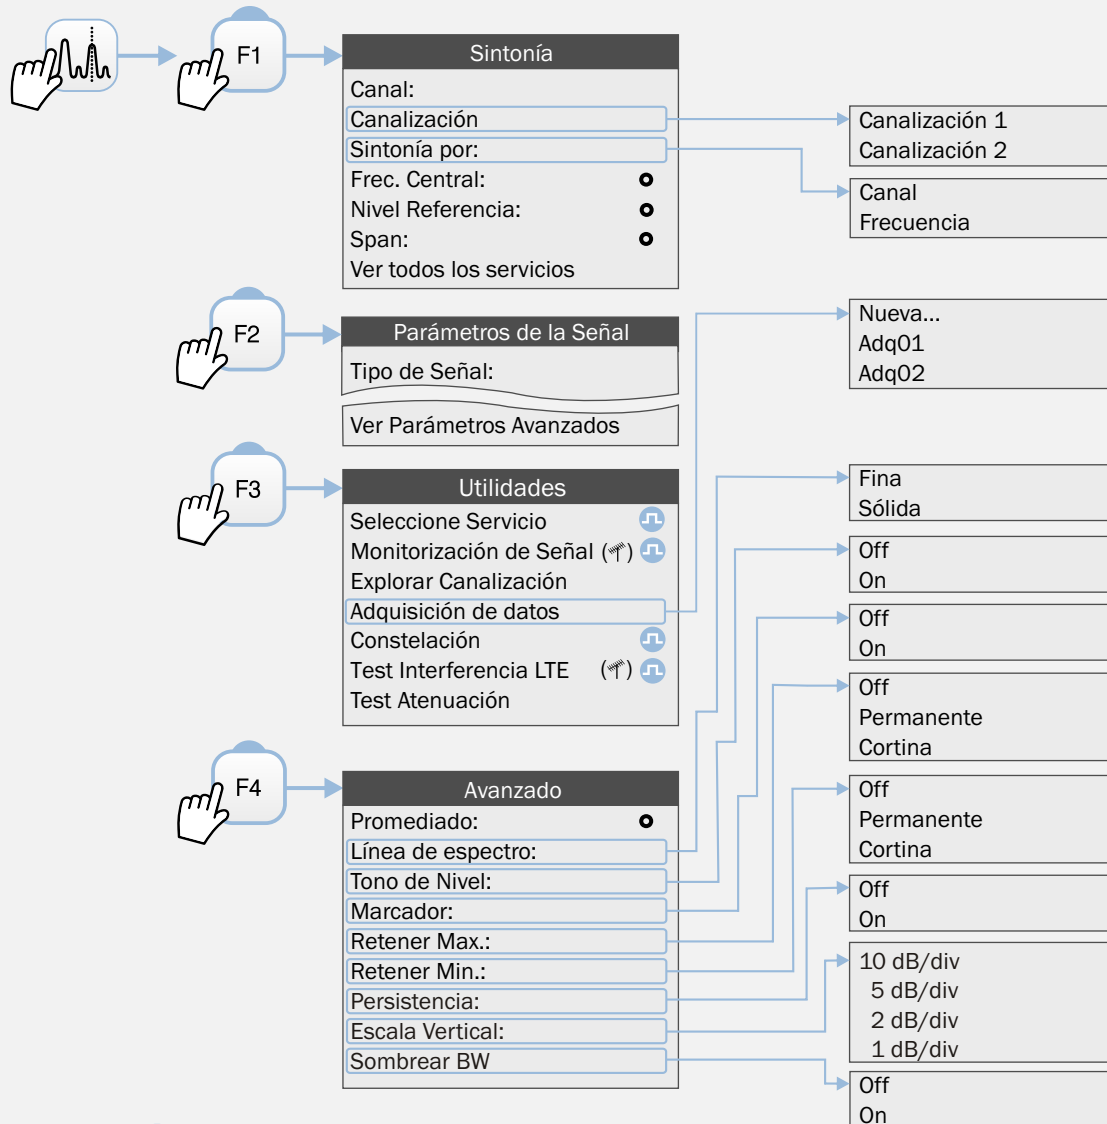

MEDIDAS COMPLETO

MEDIDAS + TV + ESPECTRO

MEDIDAS + PARÁMETROS

ANALIZADOR DE ESPECTROS

ESPECTRO + MEDIDAS

ESPECTRO + MEDIDAS + TV

ESPECTRO COMPLETO

TV

TV COMPLETO

TV + ESPECTRO + MEDIDAS

TV + DATOS SERVICIO

▶ MENÚ MEDIDAS

▶ MENÚ TV

Opción disponible sólo para **banda terrestre**

Disponible sólo para **canales digitales**

Opción disponible sólo para **banda satélite**

Disponible sólo para **canales analógicos**

▶ MENÚ ANALIZADOR DE ESPECTROS

▶ GESTIÓN DE INSTALACIONES

Opción disponible sólo para **banda terrestre**

Opción disponible sólo para **banda satélite**

Disponible sólo para **canales digitales**

Disponible sólo para **canales analógicos**

▶ MENÚ PREFERENCIAS

▶ MENÚ AJUSTES

GESTIÓN DE INSTALACIONES

CAPTURA*

* Tecla Captura configurable en Preferencias

JOYSTICK

ARRIBA