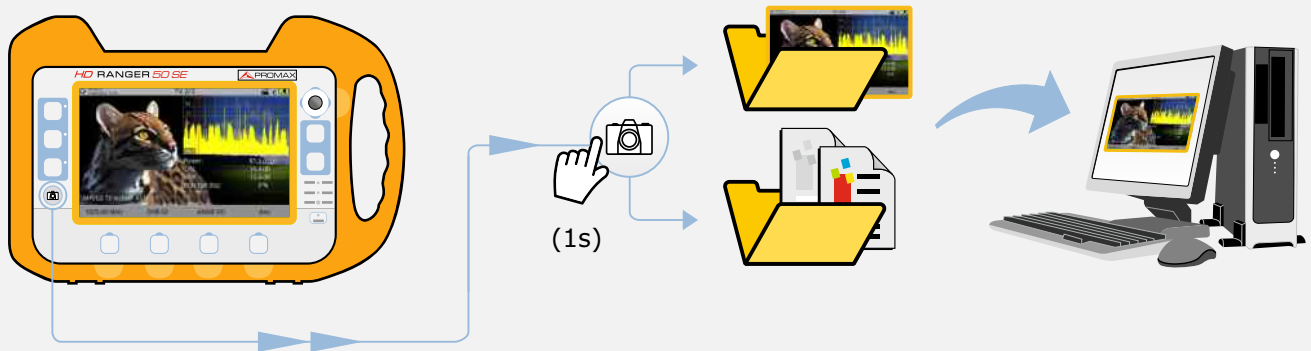

Disponible sólo para **canales analógicos**

▶ MENÚ PREFERENCIAS

▶ MENÚ AJUSTES

GESTIÓN DE INSTALACIONES

CAPTURA*

* Tecla Captura configurable en Preferencias

JOYSTICK

ARRIBA