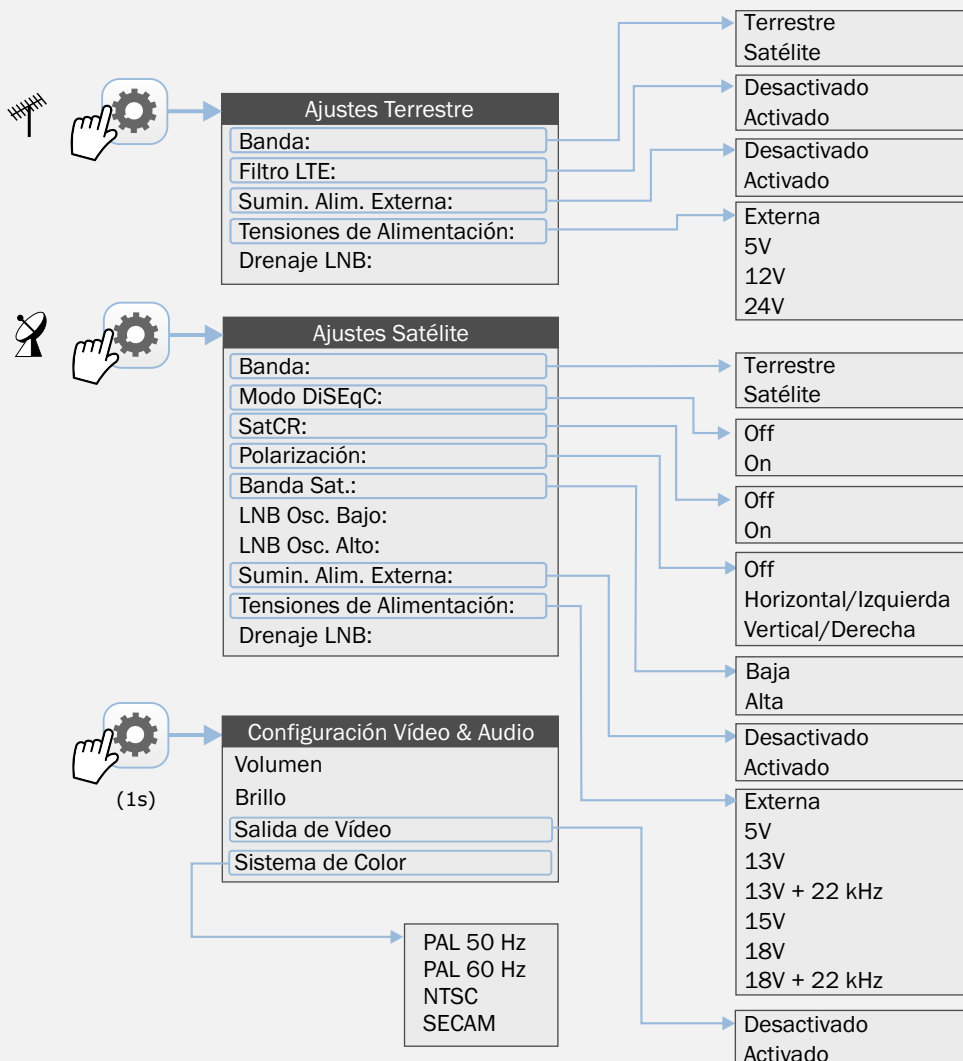

Disponible sólo para **canales analógicos**

▶ MENÚ ANALIZADOR DE ESPECTROS

▶ GESTIÓN DE INSTALACIONES

Opción disponible sólo para **banda terrestre**

Opción disponible sólo para **banda satélite**

Disponible sólo para **canales digitales**

Disponible sólo para **canales analógicos**

▶ MENÚ PREFERENCIAS

▶ MENÚ AJUSTES

GESTIÓN DE INSTALACIONES

CAPTURA*

* Tecla Captura configurable en Preferencias

JOYSTICK

ARRIBA

→ →

Avanzado	
Promediado	0 ●
Línea de espectro	Fina ◄
Tono de Nivel	Off ▶

Avanzado	
Promediado	0 ●
Línea de espectro	Fina ◄
Tono de Nivel	Off ▶

Avanzado	
Promediado	0 ●
Línea de espectro	Fina ◄ Fina
Tono de Nivel	Off ▶ Sólida
	Transp.

Avanzado	
Promediado	0 ●
Línea de espectro	Fina ◄ Fina
Tono de Nivel	Off ▶ Sólida
	Transp.

Avanzado	
Promediado	0 ●
Línea de espectro	Sólida ◄
Tono de Nivel	Off ▶

VISTA SUPERIOR

15 Conector de **entrada** de RF