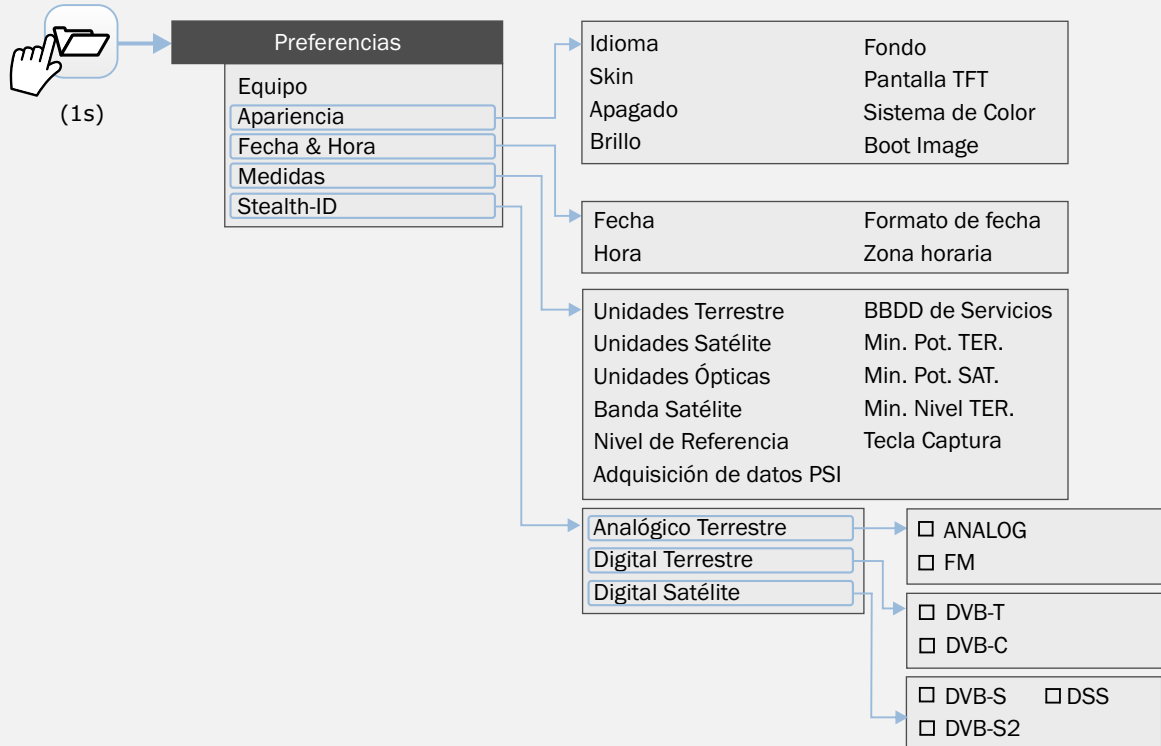

TV COMPLETO

TV + ESPECTRO + MEDIDAS

TV + DATOS SERVICIO

▶ MENÚ MEDIDAS

▶ MENÚ TV

Opción disponible sólo para **banda terrestre**

Disponible sólo para **canales digitales**

Opción disponible sólo para **banda satélite**

Disponible sólo para **canales analógicos**

▶ MENÚ ANALIZADOR DE ESPECTROS

▶ GESTIÓN DE INSTALACIONES

Opción disponible sólo para **banda terrestre**

Opción disponible sólo para **banda satélite**

Disponible sólo para **canales digitales**

Disponible sólo para **canales analógicos**

▶ MENÚ PREFERENCIAS

▶ MENÚ AJUSTES

GESTIÓN DE INSTALACIONES

CAPTURA*

* Tecla Captura configurable en Preferencias

JOYSTICK

ARRIBA

→ →

Avanzado	
Promediado	0 ●
Línea de espectro	Fina ◄
Tono de Nivel	Off ▶

Avanzado	
Promediado	0 ●
Línea de espectro	Fina ◄
Tono de Nivel	Off ▶

Avanzado	
Promediado	0 ●
Línea de espectro	Fina ◄ Fina
Tono de Nivel	Off ▶ Sólida
	Transp.