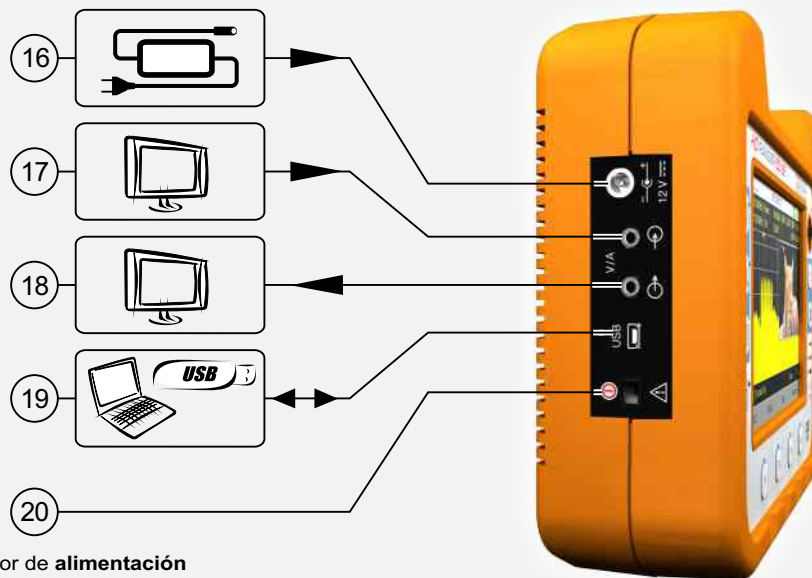

→ →

Avanzado	
Promediado	0 ●
Línea de espectro	Fina ◄
Tono de Nivel	Off ▶

Avanzado	
Promediado	0 ●
Línea de espectro	Fina ◄
Tono de Nivel	Off ▶

Avanzado	
Promediado	0 ●
Línea de espectro	Fina ◄ Fina
Tono de Nivel	Off ▶ Sólida
	Transp.

Avanzado	
Promediado	0 ●
Línea de espectro	Fina ◄ Fina
Tono de Nivel	Off ▶ Sólida
	Transp.

Avanzado	
Promediado	0 ●
Línea de espectro	Sólida ◄
Tono de Nivel	Off ▶

VISTA SUPERIOR

15 Conector de **entrada** de RF

VISTA LATERAL

- 16 Conector de **alimentación**
- 17 **Entrada** de Vídeo/Audio
- 18 **Salida** de Vídeo/Audio
- 19 Conector **USB**
- 20 Interruptor deslizante de **encendido/apagado**