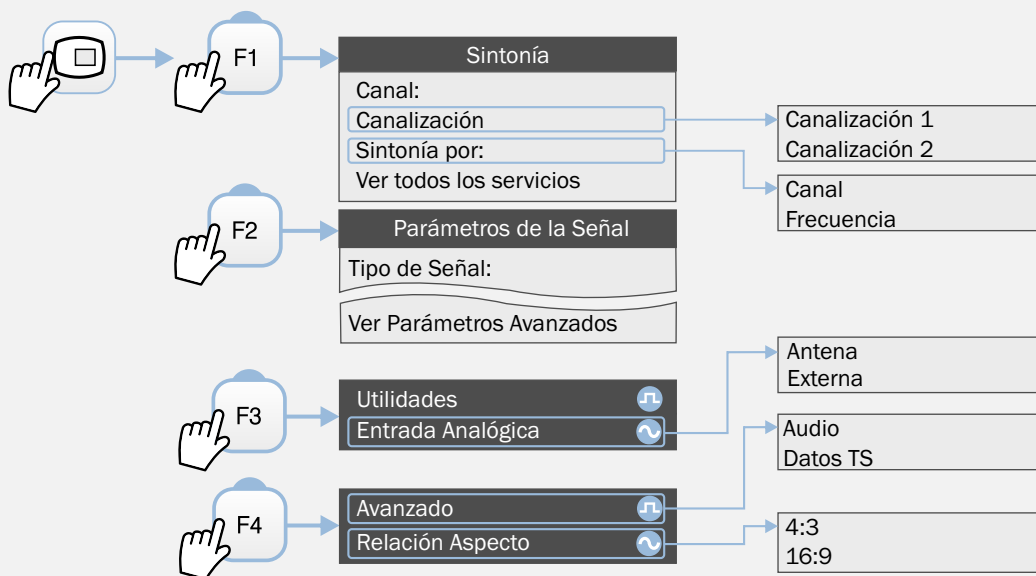

TV COMPLETO

TV + ESPECTRO + MEDIDAS

TV + DATOS SERVICIO

▶ MENÚ MEDIDAS

▶ MENÚ TV

Opción disponible sólo para **banda terrestre**

Disponible sólo para **canales digitales**

Opción disponible sólo para **banda satélite**

Disponible sólo para **canales analógicos**

▶ MENÚ ANALIZADOR DE ESPECTROS

▶ GESTIÓN DE INSTALACIONES

Opción disponible sólo para **banda terrestre**

Opción disponible sólo para **banda satélite**

Disponible sólo para **canales digitales**

Disponible sólo para **canales analógicos**

▶ MENÚ PREFERENCIAS

▶ MENÚ AJUSTES

GESTIÓN DE INSTALACIONES

CAPTURA*

* Tecla Captura configurable en Preferencias

JOYSTICK

ARRIBA