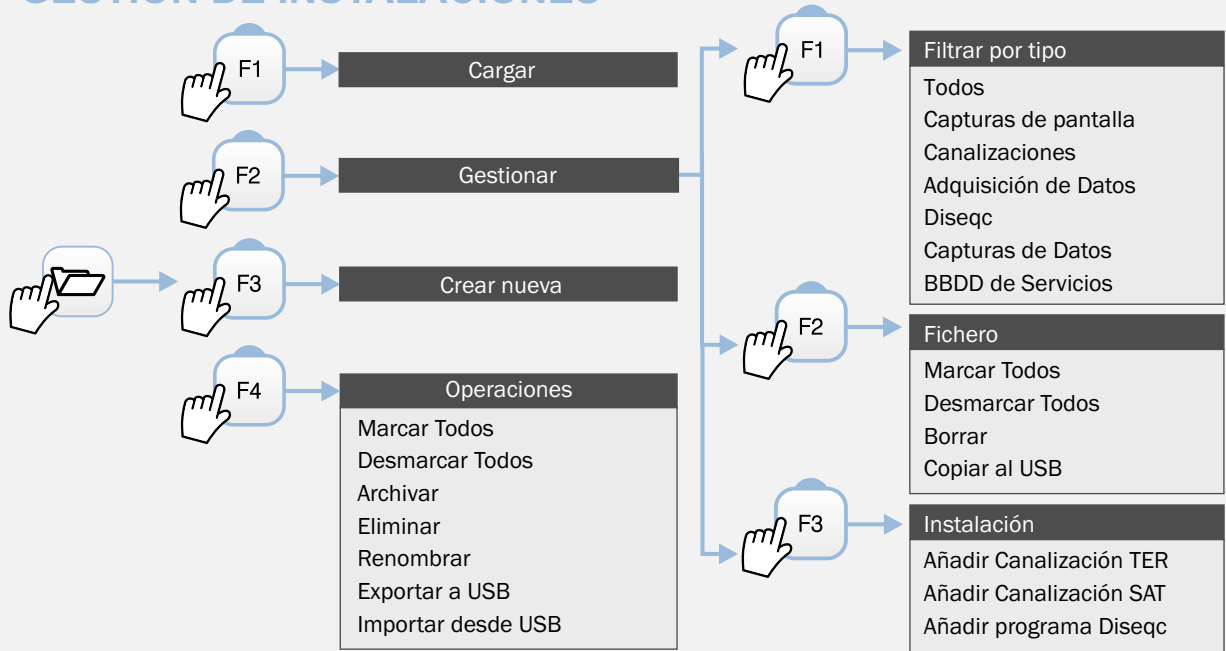

TV COMPLETO

TV + ESPECTRO + MEDIDAS

TV + DATOS SERVICIO

▶ MENÚ MEDIDAS

▶ MENÚ TV

Opción disponible sólo para **banda terrestre**

Disponible sólo para **canales digitales**

Opción disponible sólo para **banda satélite**

Disponible sólo para **canales analógicos**

▶ MENÚ ANALIZADOR DE ESPECTROS

▶ GESTIÓN DE INSTALACIONES

Opción disponible sólo para **banda terrestre**

Opción disponible sólo para **banda satélite**

Disponible sólo para **canales digitales**

Disponible sólo para **canales analógicos**

▶ MENÚ PREFERENCIAS

▶ MENÚ AJUSTES

GESTIÓN DE INSTALACIONES

CAPTURA*

* Tecla Captura configurable en Preferencias

JOYSTICK

ARRIBA