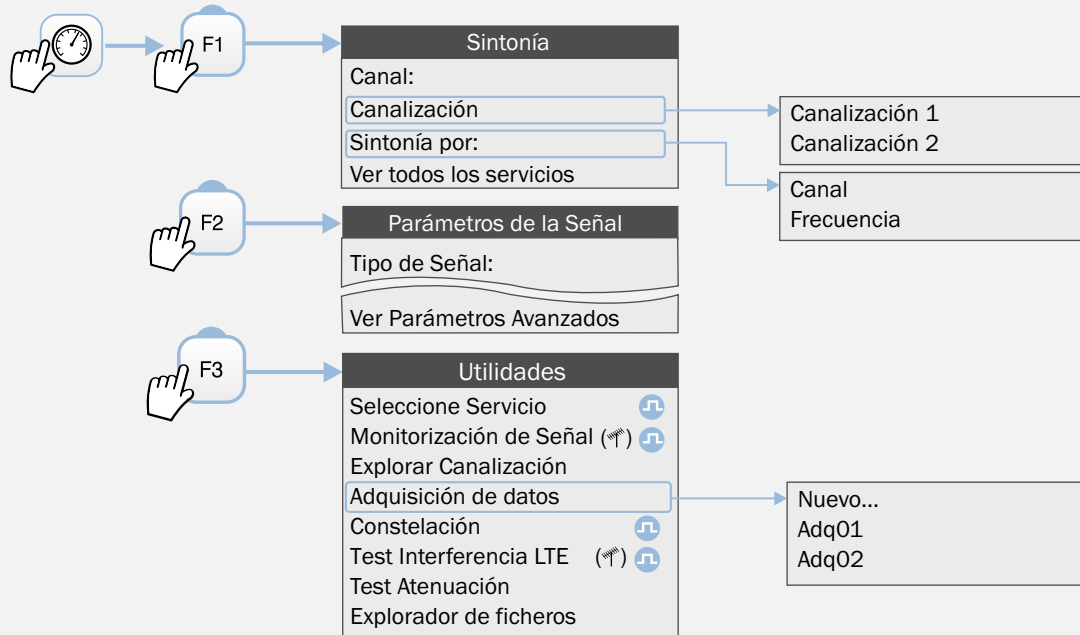

TV COMPLETO

TV + ESPECTRO + MEDIDAS

TV + DATOS SERVICIO

▶ MENÚ MEDIDAS

▶ MENÚ TV

Opción disponible sólo para **banda terrestre**

Disponible sólo para **canales digitales**

Opción disponible sólo para **banda satélite**

Disponible sólo para **canales analógicos**

▶ MENÚ ANALIZADOR DE ESPECTROS

▶ GESTIÓN DE INSTALACIONES

Opción disponible sólo para **banda terrestre**

Opción disponible sólo para **banda satélite**

Disponible sólo para **canales digitales**

Disponible sólo para **canales analógicos**

▶ MENÚ PREFERENCIAS

▶ MENÚ AJUSTES

GESTIÓN DE INSTALACIONES

CAPTURA*

* Tecla Captura configurable en Preferencias

JOYSTICK

ARRIBA