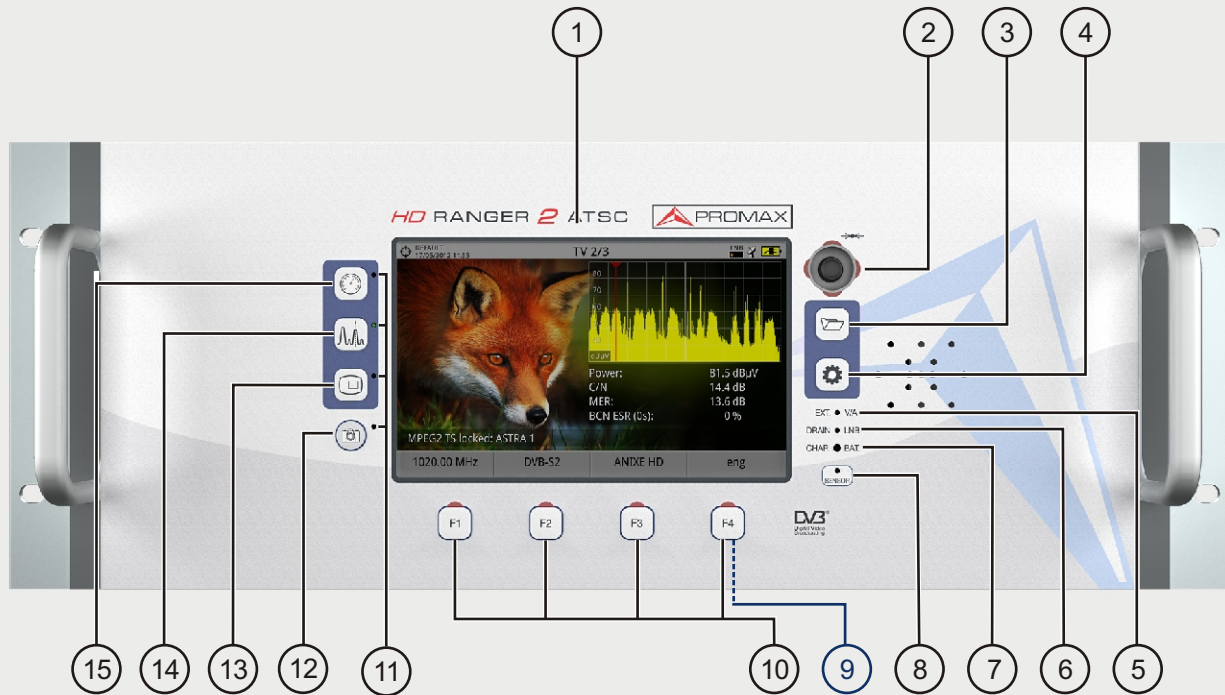

## FRONT VIEW

- |   |  |
|---|--|
| <p>1 Touch Screen</p> <p>2 Joystick</p> <p>3 Installations management key</p> <p>4 Settings key</p> <p>5 External Video/Audio Input indicator</p> <p>6 External unit power Supply indicator</p> <p>7 Battery charging indicator</p> <p>8 Light sensor</p> <p>9 Reset (press and hold 5s)</p> <p>10 Softkeys</p> | <p>11 Active Function indicator</p> <p>12 Export (press &gt;1s) / Reference (press &lt;1s)</p> <p>13 TV key</p> <p>14 Spectrum key</p> <p>15 Measurement key</p> |
|---|--|