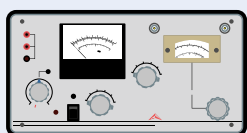

EL MEDIDOR DE CAMPO

UNA BREVE HISTORIA

1967
SF-721

Un medidor de doble banda (VHF + UHF), que resultó ideal durante el despliegue de la televisión en banda UHF en España.

¿SABÍAS QUE...?

Las ideas y diseños que PROMAX aplica a sus medidores de campo se han ido convirtiendo en estándares de mercado. Por eso podemos afirmar que somos la referencia en el mundo del medidor de campo.