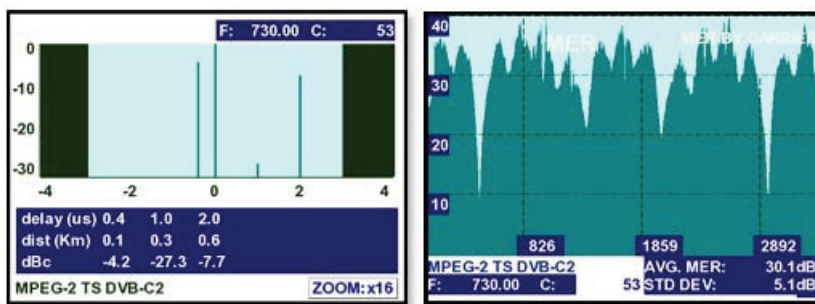

PROMAX запускает первый в мире ТВ Анализатор готовый для DVB-C2.

DVB-C2 является вторым поколением цифровой системы передачи для кабельных сетей. В DVB-C2 используются самые мощные методы кодирования и схемы модуляции, так что операторы кабельного телевидения могут сделать, наиболее эффективное использование своих сетей. Первые полевые испытания показывают, что DVB-C2 позволит примерно на 50% больше пропускной способности передачи, чем DVB-C.

Это можно рассматривать как эволюция DVB-C, но и как адаптация DVB-T2 для нужд сетей кабельного телевидения. DVB-C2 обладает различными режимами, которые могут использовать, например созвездие 1024 QAM.

Можно выбирать между двумя сторожевыми интервалами предназначенными для борьбы эхо сигналов, которые могут возникнуть во время передачи, специально в длинной волоконной оптике. Как следствие, основополагающее значение имеет измерение динамических эхо сигналов.